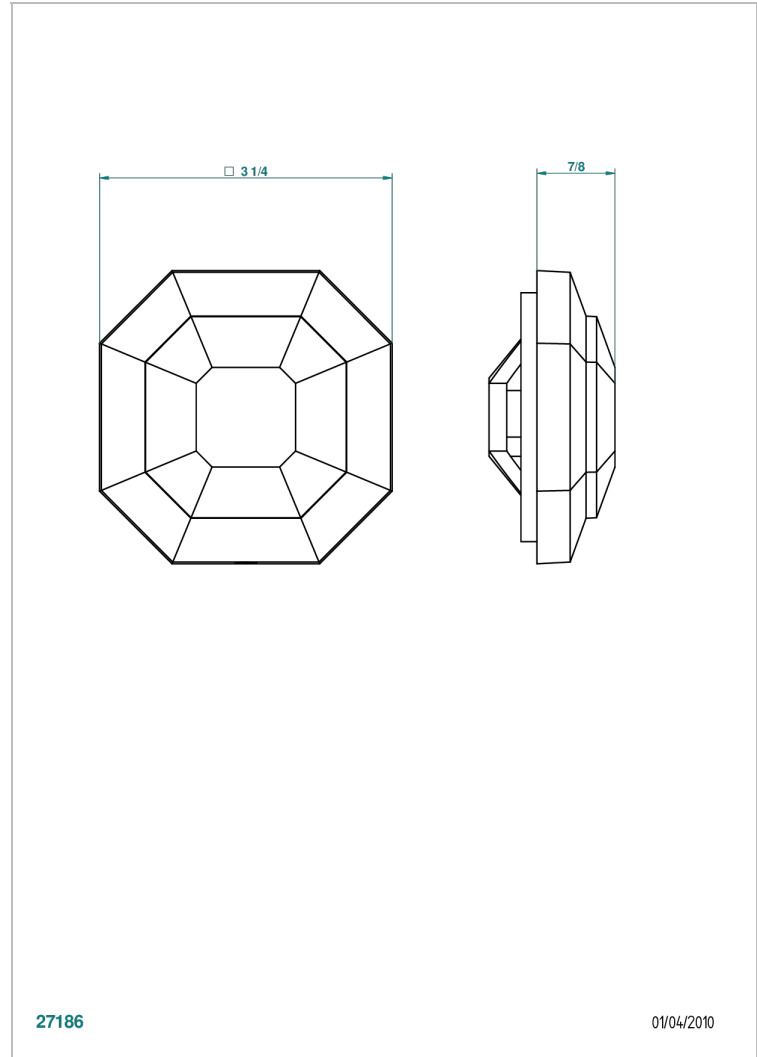

Volant + rosace sous volant pour vidage Geberit standard américain

27186

01/04/2010

### CARACTÉRISTIQUES

- Tradition à manettes
- Volant + rosace sous volant pour vidage Geberit standard américain