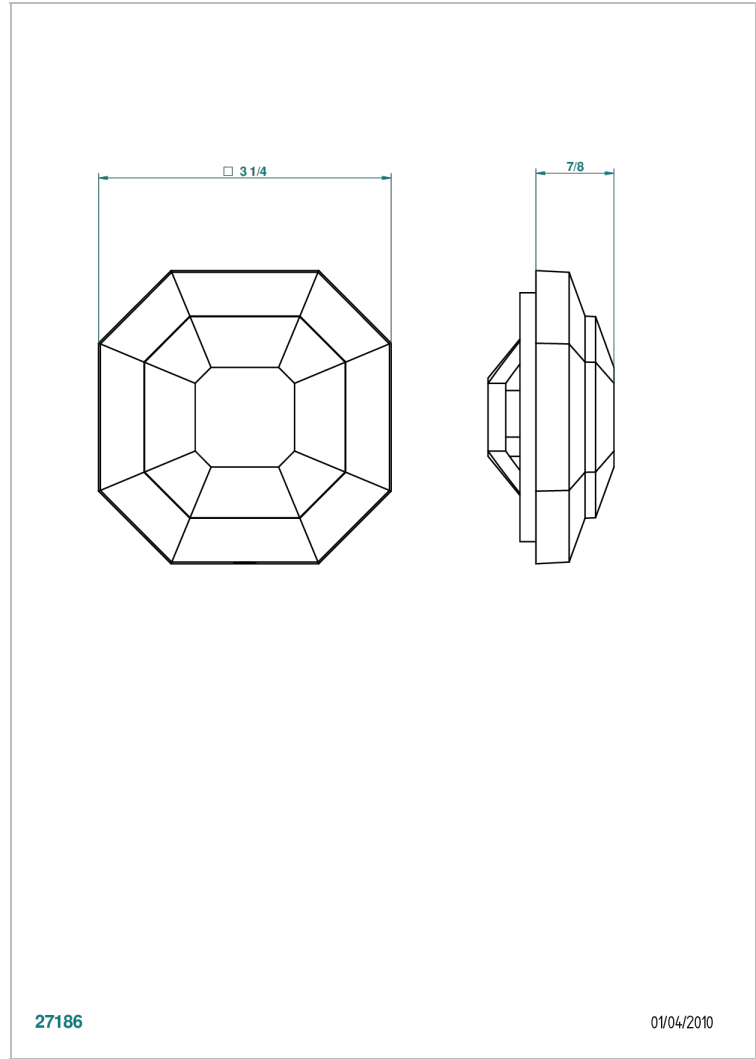

TRADITION CON MANETAS

A58-301GEBUS

Control knob for geberit waste overflow

THG[®]
PARIS

27186

01/04/2010

CARACTERÍSTICAS

- Tradition con manetas
- Control knob for geberit waste overflow