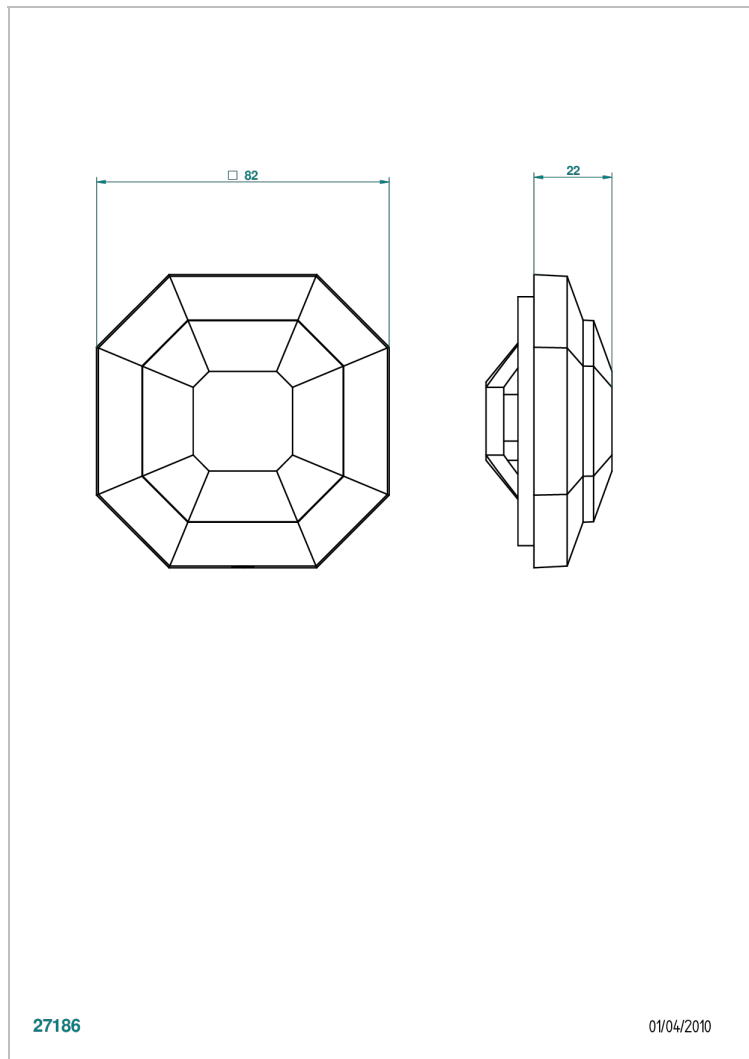

ART DECO CRISTAL

A56-301GEBUS

THG[®]
PARIS

Volant + rosace sous volant pour vidage Geberit standard américain

27186

01/04/2010

CARACTÉRISTIQUES

- Art Déco Cristal
- Volant + rosace sous volant pour vidage Geberit standard américain