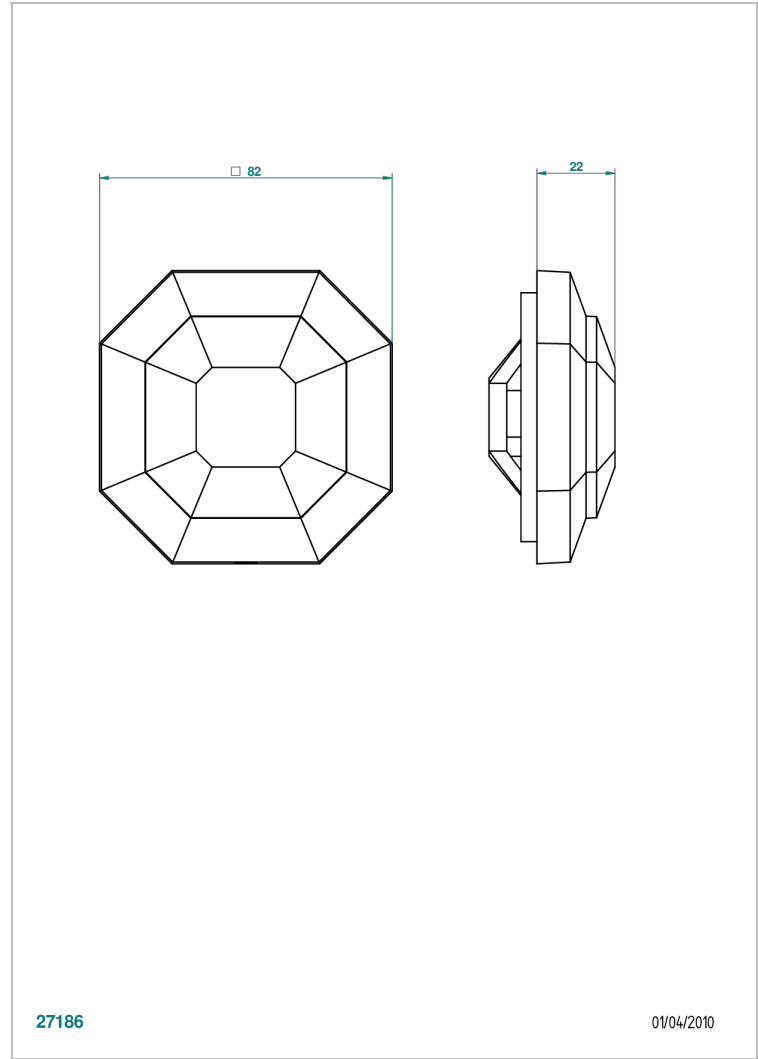

ART DECO CRYSTAL

A56-301GEBUS

Control knob for geberit waste overflow

THG[®]
PARIS

27186

01/04/2010

CARACTERÍSTICAS

- Art Déco Crystal
- Control knob for geberit waste overflow