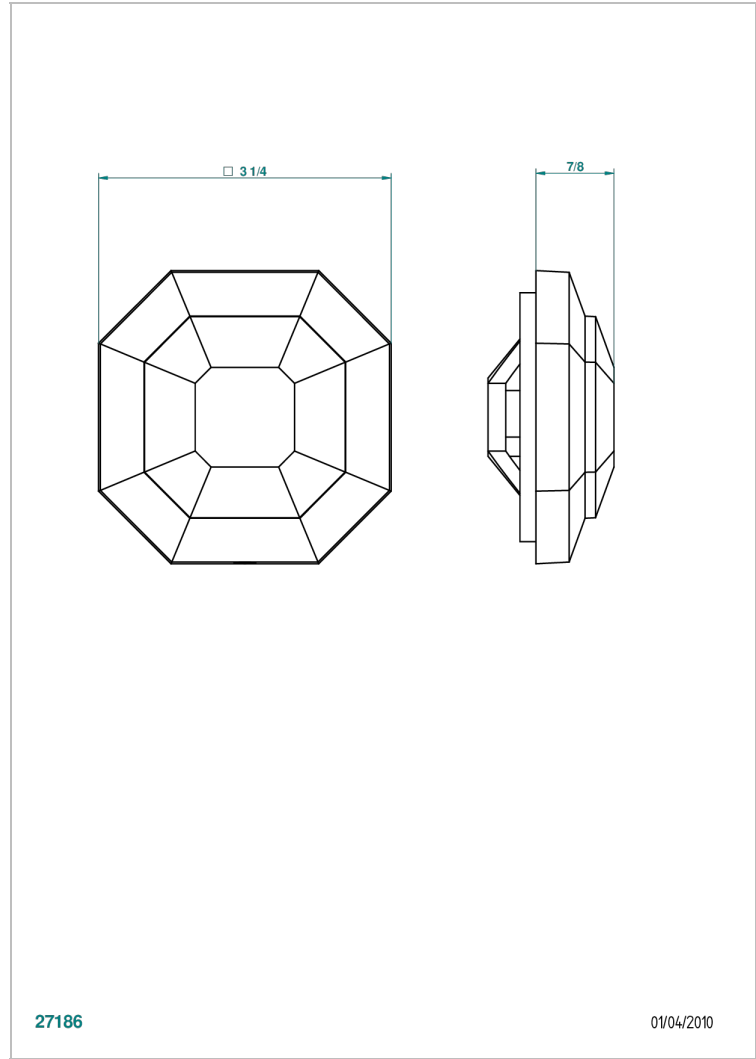

# ART DECO CRISTAL

A56-301GEBUS

THG<sup>®</sup>  
PARIS

Volant + rosace sous volant pour vidage Geberit standard américain

## CARACTÉRISTIQUES

- Art Déco Cristal
- Volant + rosace sous volant pour vidage Geberit standard américain