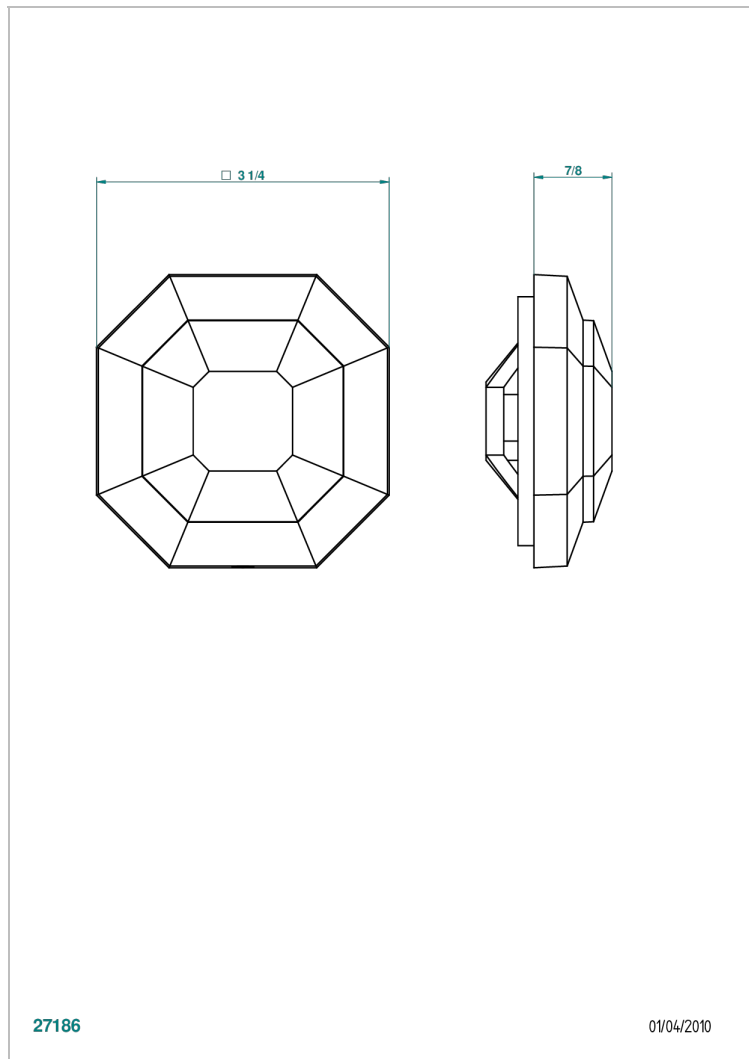

ART DECO CRYSTAL

A56-301GEBUS

Control knob for geberit waste overflow

THG[®]
PARIS

CARACTERÍSTICAS

- Art Déco Crystal
- Control knob for geberit waste overflow

ACABADOS DISPONIBLES

Bronce claro - D01
Cerámica negra mate - D30
Cobre viejo mate - H07
Cromo - A02
Cromo / dorado - G02
Cromo mate - C02