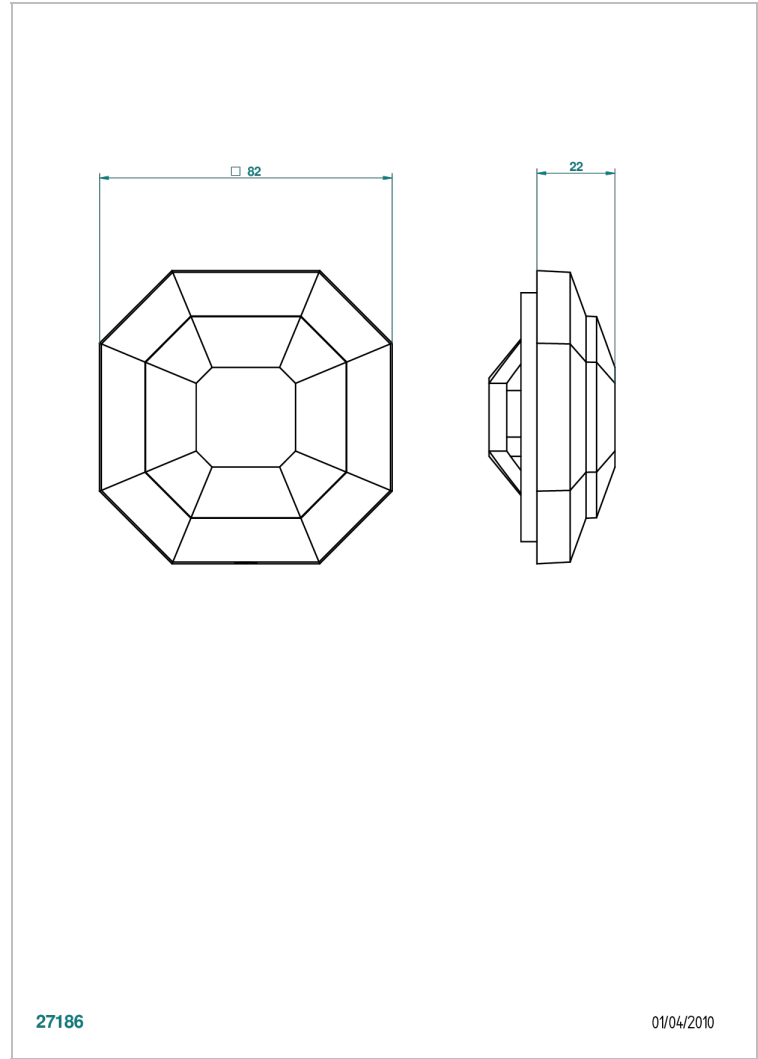

# ART DECO A MANETTES

A55-301GEBUS

THG<sup>®</sup>  
PARIS

Volant + rosace sous volant pour vidage Geberit standard américain

## CARACTÉRISTIQUES

- Art Déco à manettes
- Volant + rosace sous volant pour vidage Geberit standard américain