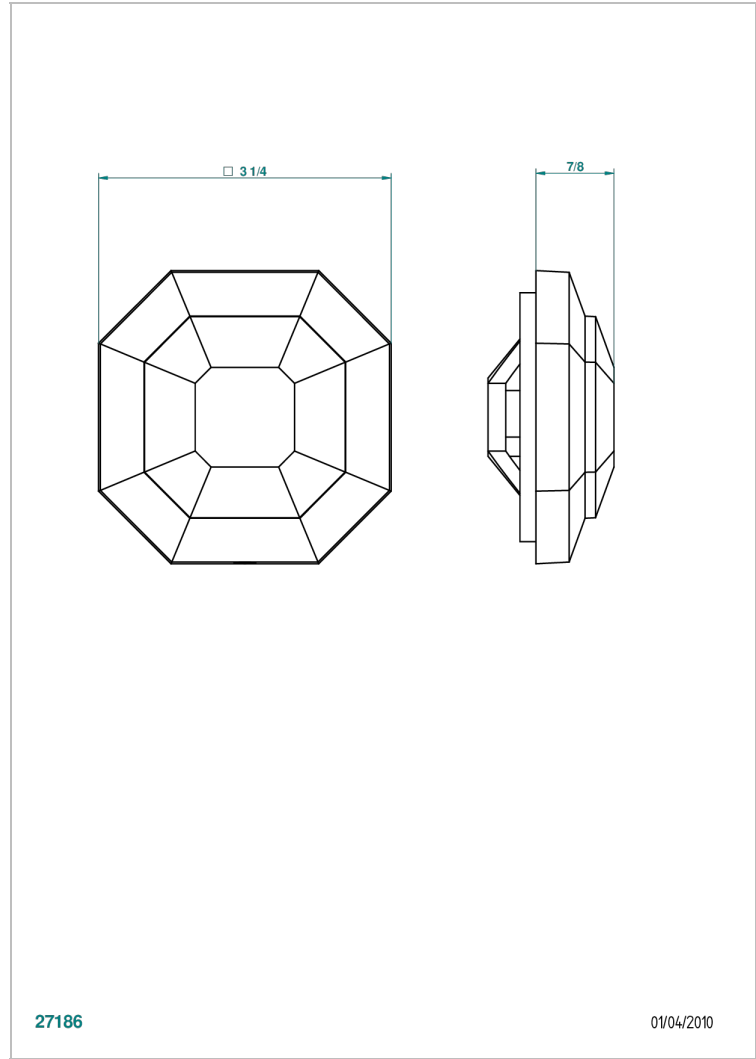

ART DECO A MANETTES

A55-301GEBUS

THG[®]
PARIS

Volant + rosace sous volant pour vidage Geberit standard américain

CARACTÉRISTIQUES

- Art Déco à manettes
- Volant + rosace sous volant pour vidage Geberit standard américain