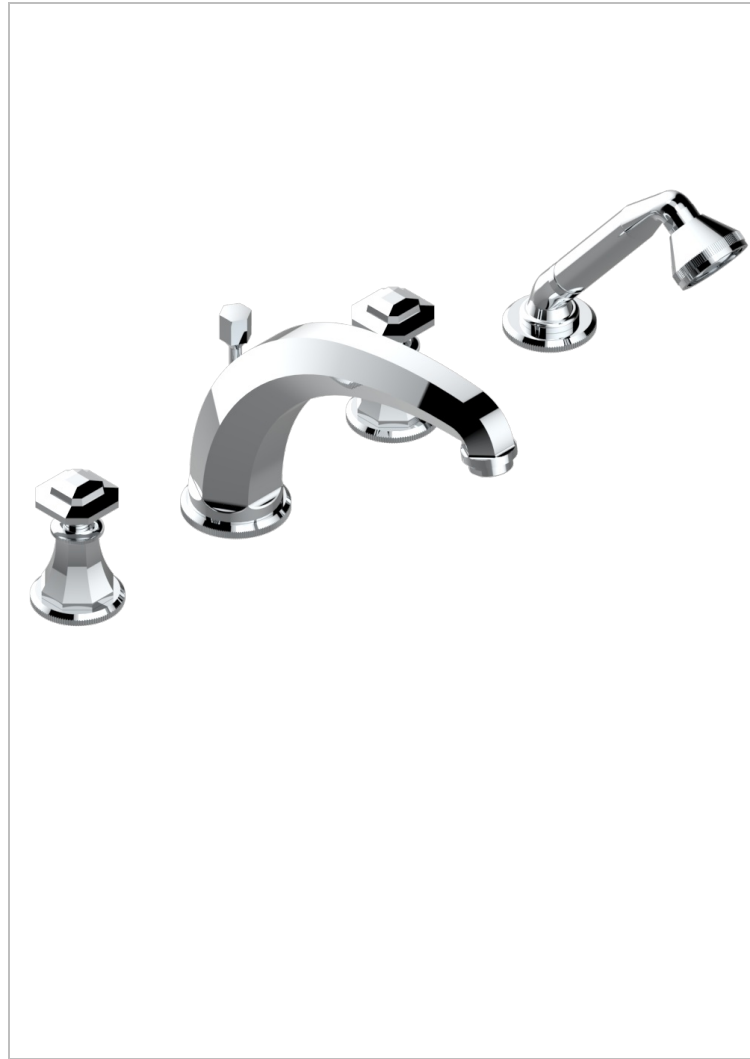

Mélangeur bain douche 4 trous sur gorge avec bec haut super goliath à inversion - standard américain

CARACTERÍSTICAS

- Tradition
- Mélangeur bain douche 4 trous sur gorge avec bec haut super goliath à inversion - standard américain

ESPECIFICACIONES TÉCNICAS

- Recommandé : 3 bars (max. 5 bars) - Advised : 43,5 psi (max. 72 psi)
- Bec : 35 l/min à 3 bars - Douchette : 8 l/min à 3 bars
- Spout : 9.26 gpm at 43.5 psi - Handshower : 2.12 gpm at 43.5 psi

ACABADOS DISPONIBLES

Bronce claro - D01
 Cerámica negra mate - D30
 Cobre viejo mate - H07
 Cromo - A02
 Cromo / dorado - G02
 Cromo mate - C02

Dorado - F01
 Dorado mate - F07
 Dorado pálido - F30
 Dorado pálido mate (sin barniz) - F31
 Natural smoked Brass - A13
 Níquel - B01

Níquel mate - C01
 Níquel viejo - H28
 Pvd blush - H62
 Pvd blush mate - H60
 Pvd color latón - H49
 Pvd color latón mate - H50

Pvd color níquel - H55
 Pvd color níquel mate - H56
 Pvd color oro - H52
 Pvd color oro mate - H53
 Pvd grafito - H64
 Pvd grafito mate - H65