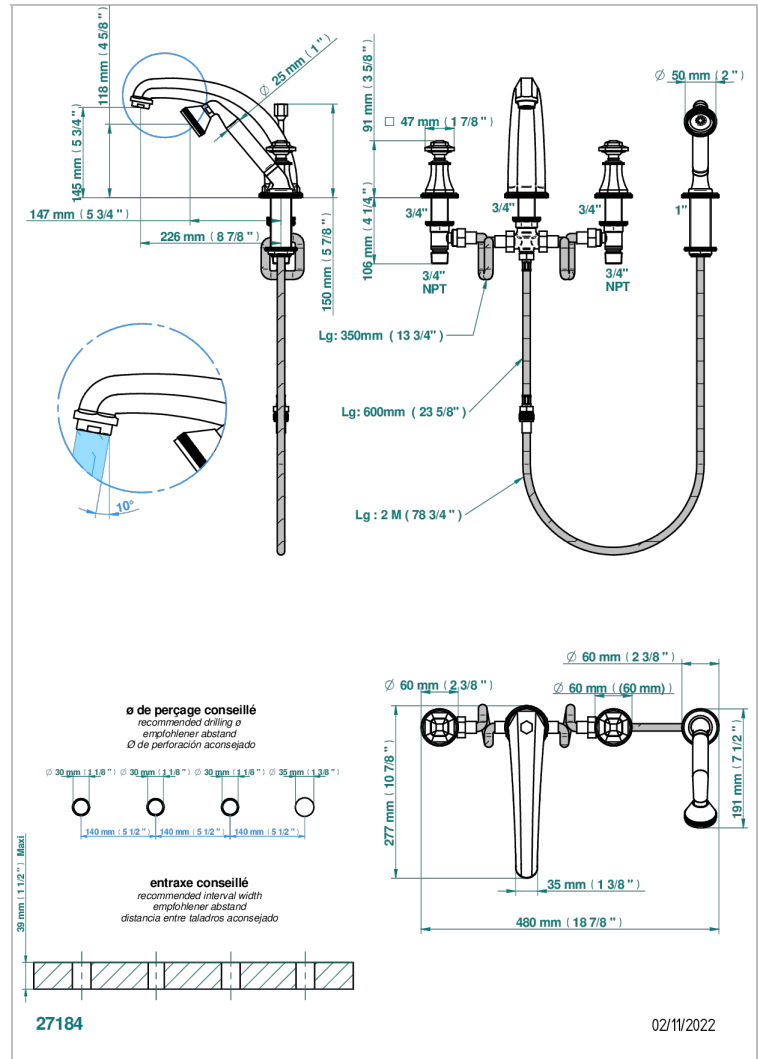

Mélangeur bain douche 4 trous sur gorge avec bec haut super goliath à inversion - standard américain

CARACTERÍSTICAS

- Tradition
- Mélangeur bain douche 4 trous sur gorge avec bec haut super goliath à inversion - standard américain

ESPECIFICACIONES TÉCNICAS

- Recommandé : 3 bars (max. 5 bars) - Advised : 43,5 psi (max. 72 psi)
- Bec : 35 l/min à 3 bars - Douchette : 8 l/min à 3 bars
- Spout : 9.26 gpm at 43.5 psi - Handshower : 2.12 gpm at 43.5 psi