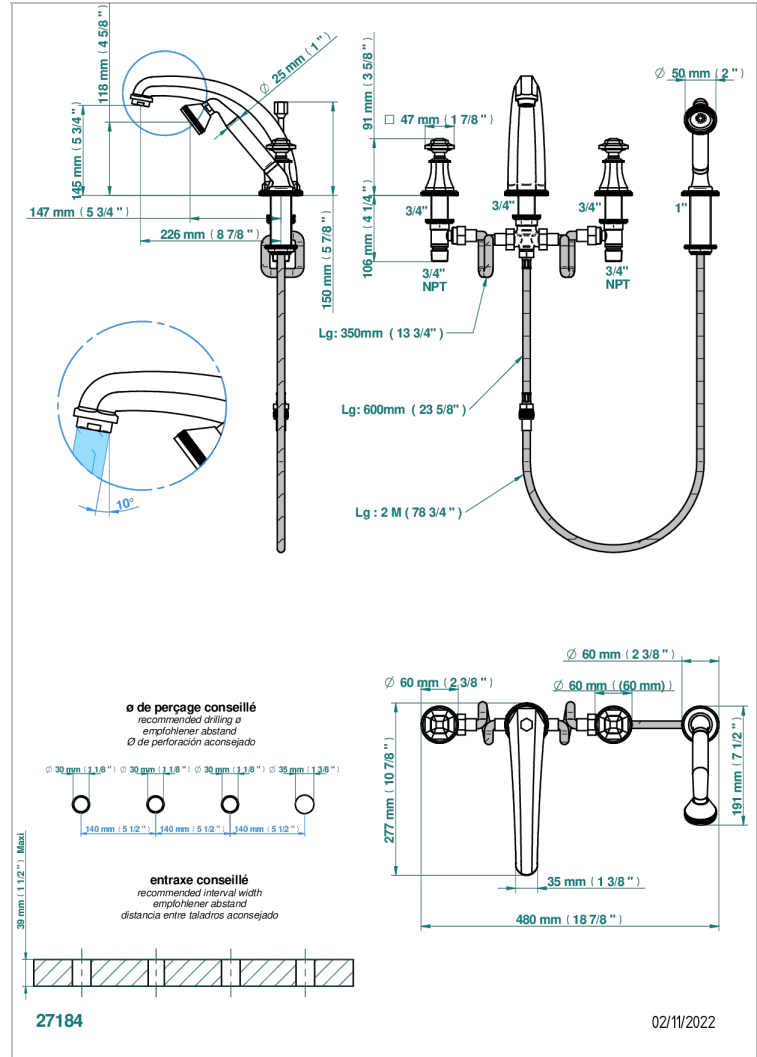

A57-112BSGBH

Batería baÑo/ducha sobre encimera. caÑo super goliath alto, inversor incorporado y teleducha con flexo de 2m y soporte de fijaci3n

CARACTERÍSTICAS

- ACS : 18ACCLY473

ESPECIFICACIONES TÉCNICAS

- Recommandé : 3 bars (max. 5 bars) - Advised : 43,5 psi (max. 72 psi)
- Bec : 35 l/min à 3 bars - Douchette : 8 l/min à 3 bars
- Spout : 9.26 gpm at 43.5 psi - Handshower : 2.12 gpm at 43.5 psi

ESTÁNDAR