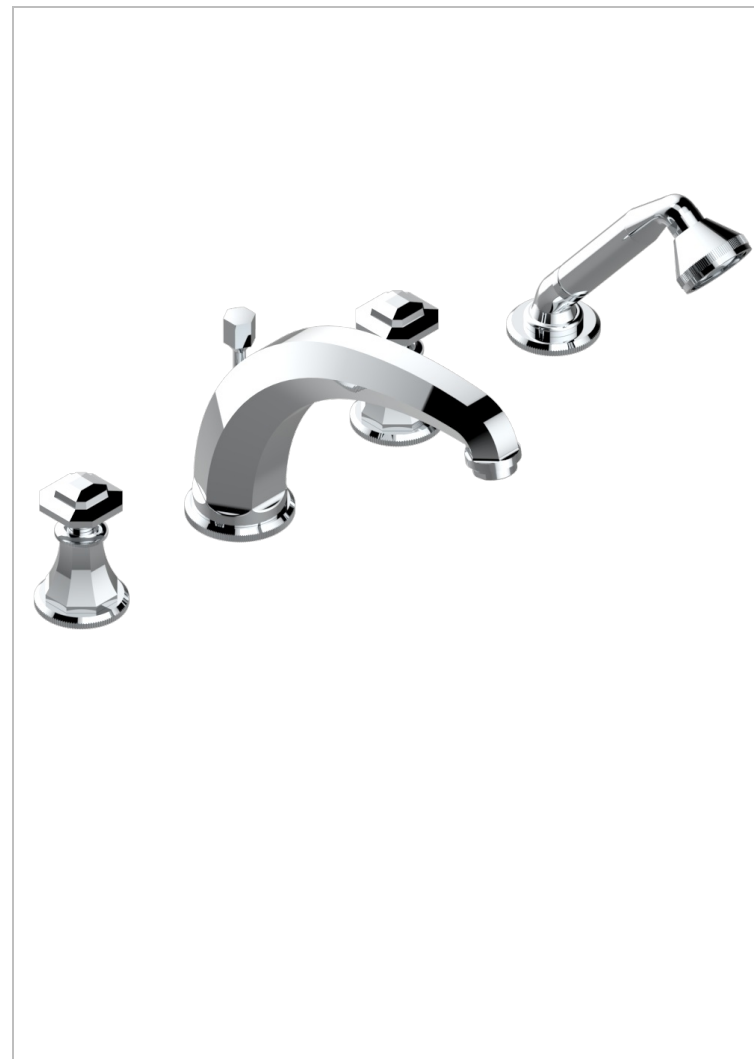

Batería baño/ducha sobre encimera. caño super goliath alto, inversor incorporado y teleducha con flexo de 2m y soporte de fijación

CARACTERÍSTICAS

- ACS : 18ACCLY473

ESPECIFICACIONES TÉCNICAS

- Recommandé : 3 bars (max. 5 bars) - Advised : 43,5 psi (max. 72 psi)
- Bec : 35 l/min à 3 bars - Douchette : 8 l/min à 3 bars
- Spout : 9.26 gpm at 43.5 psi - Handshower : 2.12 gpm at 43.5 psi

ESTÁNDAR

ACABADOS DISPONIBLES

Bronce claro - D01
Cerámica negra mate - D30
Cobre viejo mate - H07
Cromo - A02
Cromo / dorado - G02
Cromo mate - C02

Dorado - F01
Dorado mate - F07
Dorado pálido - F30
Dorado pálido mate (sin barniz) - F31
Natural smoked Brass - A13
Níquel - B01

Níquel mate - C01
Níquel viejo - H28
Pvd blush - H62
Pvd blush mate - H60
Pvd color latón - H49
Pvd color latón mate - H50

Pvd color níquel - H55
Pvd color níquel mate - H56
Pvd color oro - H52
Pvd color oro mate - H53
Pvd grafito - H64
Pvd grafito mate - H65