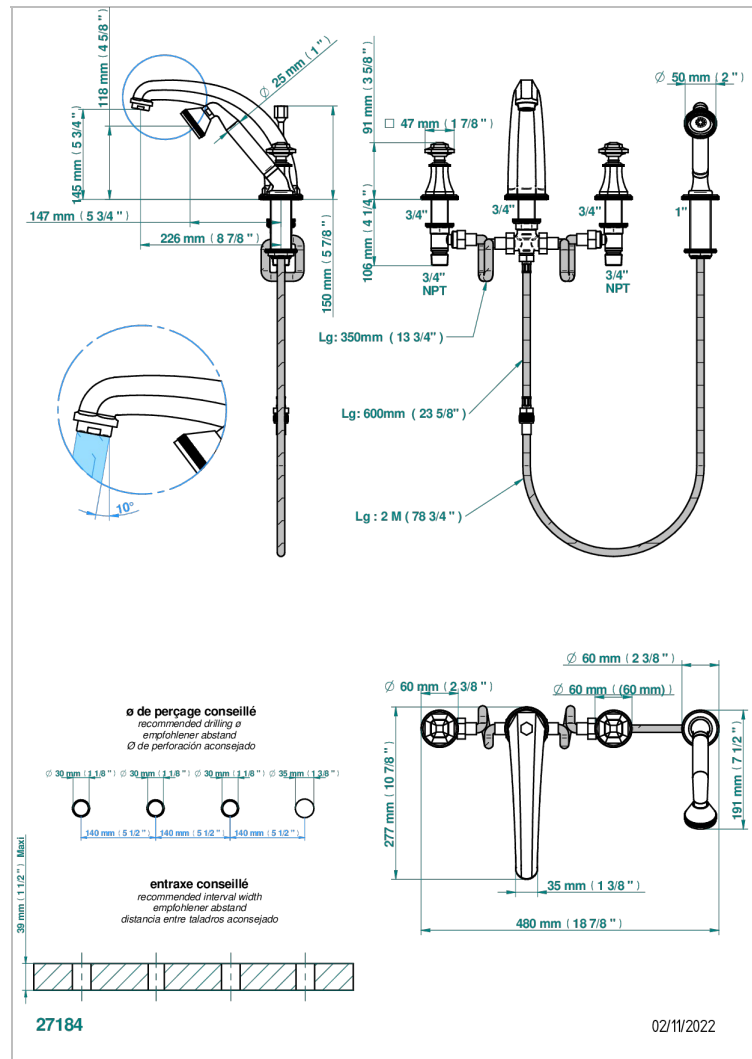

Batería baño/ducha sobre encimera. caño super goliath alto, inversor incorporado y teleducha con flexo de 2m y soporte de fijación

CARACTERÍSTICAS

- ACS : 18ACCLY473

ESPECIFICACIONES TÉCNICAS

- Recommandé : 3 bars (max. 5 bars) - Advised : 43,5 psi (max. 72 psi)
- Bec : 35 l/min à 3 bars - Douchette : 8 l/min à 3 bars
- Spout : 9.26 gpm at 43.5 psi - Handshower : 2.12 gpm at 43.5 psi

ESTÁNDAR

ACABADOS DISPONIBLES

Bronce claro - D01
Cerámica negra mate - D30
Cobre viejo mate - H07
Cromo - A02
Cromo / dorado - G02
Cromo mate - C02

Dorado - F01
Dorado mate - F07
Dorado pálido - F30
Dorado pálido mate (sin barniz) - F31
Natural smoked Brass - A13
Níquel - B01

Níquel mate - C01
Níquel viejo - H28
Pvd blush - H62
Pvd blush mate - H60
Pvd color latón - H49
Pvd color latón mate - H50

Pvd color níquel - H55
Pvd color níquel mate - H56
Pvd color oro - H52
Pvd color oro mate - H53
Pvd grafito - H64
Pvd grafito mate - H65