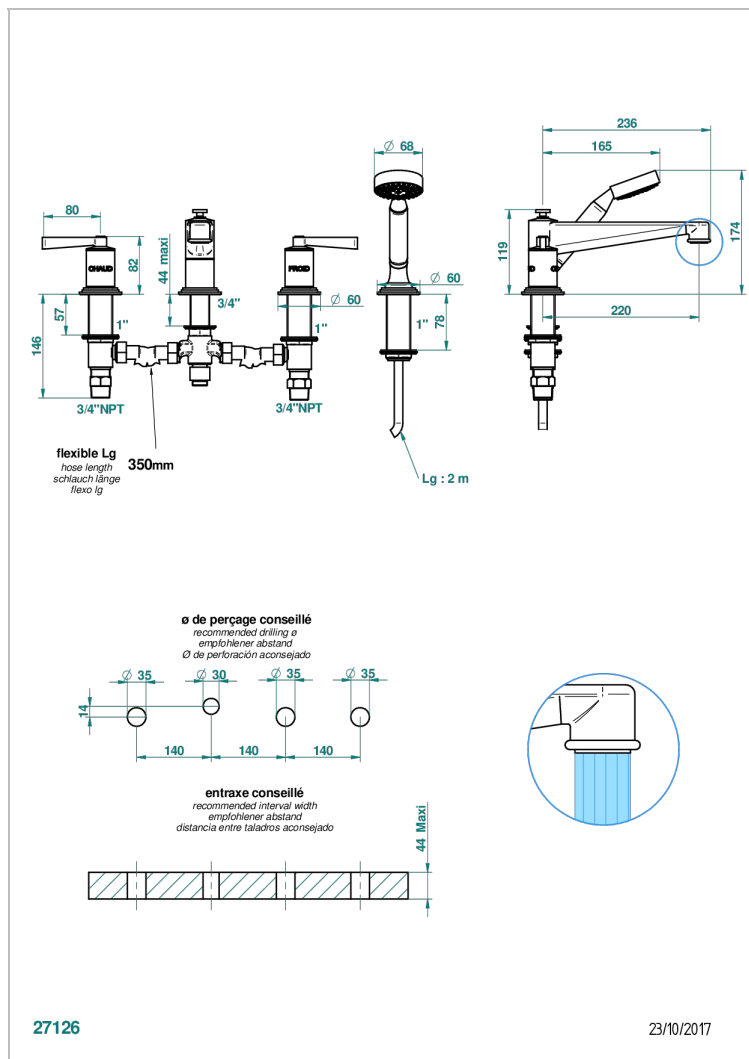

# FAUBOURG METAL A MANETTES

G2U-112BSGUS

Mélangeur bain douche 4 trous sur gorge avec bec super goliath à inversion - standard américain

THG<sup>®</sup>  
PARIS

## CARACTÉRISTIQUES

- Têtes à disques céramique 3/4" 1/4 tour
- Aérateur-mousseur
- Inverseur automatique
- Flexible métallique 2 m double agrafage avec système de changement par le dessus
- Douchette en laiton avec tapis Easyclean, réducteur de débit et clapet anti-retour
- Bec grand modèle
- Raccordements aux standards US
- ASME : ASME A112.18.1-2011/CSA B125.1-11

## SPECIFICATIONS TECHNIQUES

- Recommandé : 3 bars (max. 5 bars) - Advised : 43,5 psi (max. 72 psi)
- Bec : 35 l/min à 3 bars - Douchette : 9,5 l/min à 3 bars
- Spout : 9.26 gpm at 43.5 psi - Handshower : 2.5 gpm at 43.5 psi