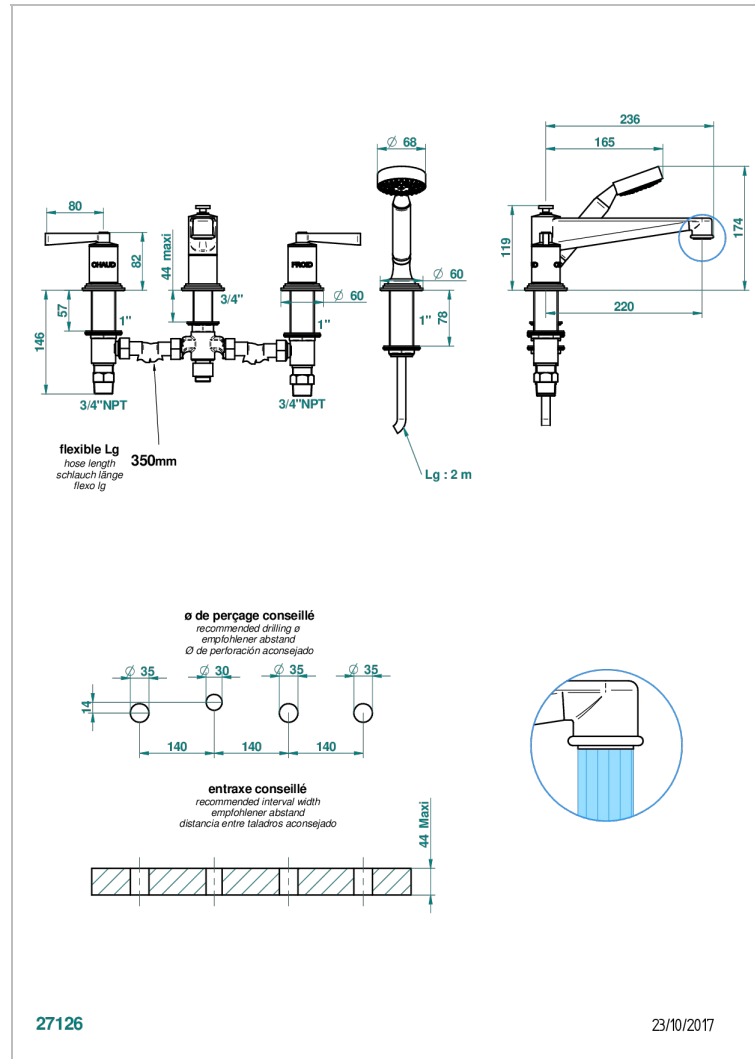

FAUBOURG METAL CON MANETAS

G2U-112BSGUS

Mélangeur bain douche 4 trous sur gorge avec bec super goliath à inversion - standard américain

THG[®]
PARIS

CARACTERÍSTICAS

- ASME : ASME A112.18.1-2011/CSA B125.1-11

ESPECIFICACIONES TÉCNICAS

- Recommandé : 3 bars (max. 5 bars) - Advised : 43,5 psi (max. 72 psi)
- Bec : 35 l/min à 3 bars - Douchette : 9,5 l/min à 3 bars
- Spout : 9.26 gpm at 43.5 psi - Handshower : 2.5 gpm at 43.5 psi