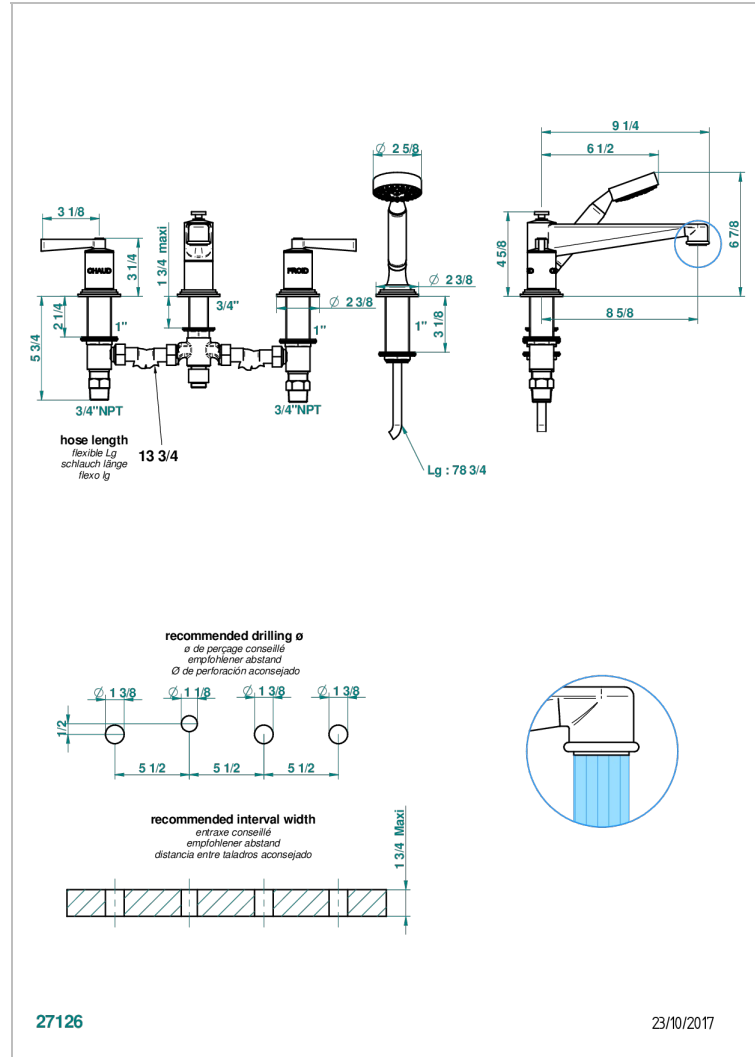

FAUBOURG METAL A MANETTES

G2U-112BSGUS

Mélangeur bain douche 4 trous sur gorge avec bec super goliath à inversion - standard américain

THG[®]
PARIS

CARACTÉRISTIQUES

- Têtes à disques céramique 3/4" 1/4 tour
- Aérateur-mousseur
- Inverseur automatique
- Flexible métallique 2 m double agrafage avec système de changement par le dessus
- Douchette en laiton avec tapis Easyclean, réducteur de débit et clapet anti-retour
- Bec grand modèle
- Raccordements aux standards US
- ASME : ASME A112.18.1-2011/CSA B125.1-11

SPÉCIFICATIONS TECHNIQUES

- Recommandé : 3 bars (max. 5 bars) - Advised : 43,5 psi (max. 72 psi)
- Bec : 35 l/min à 3 bars - Douchette : 9,5 l/min à 3 bars
- Spout : 9.26 gpm at 43.5 psi - Handshower : 2.5 gpm at 43.5 psi