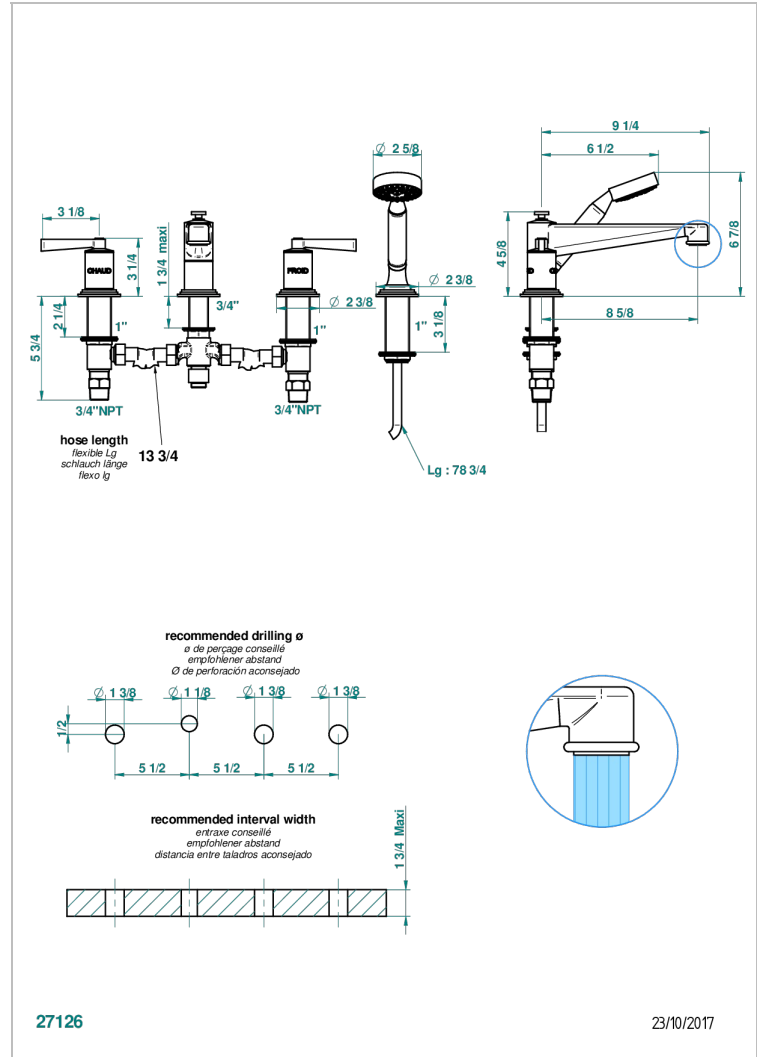

FAUBOURG METAL CON MANETAS

G2U-112BSGUS

Mélangeur bain douche 4 trous sur gorge avec bec super goliath à inversion - standard américain

THG[®]
PARIS

CARACTERÍSTICAS

- ASME : ASME A112.18.1-2011/CSA B125.1-11

ESPECIFICACIONES TÉCNICAS

- Recommandé : 3 bars (max. 5 bars) - Advised : 43,5 psi (max. 72 psi)
- Bec : 35 l/min à 3 bars - Douchette : 9,5 l/min à 3 bars
- Spout : 9.26 gpm at 43.5 psi - Handshower : 2.5 gpm at 43.5 psi