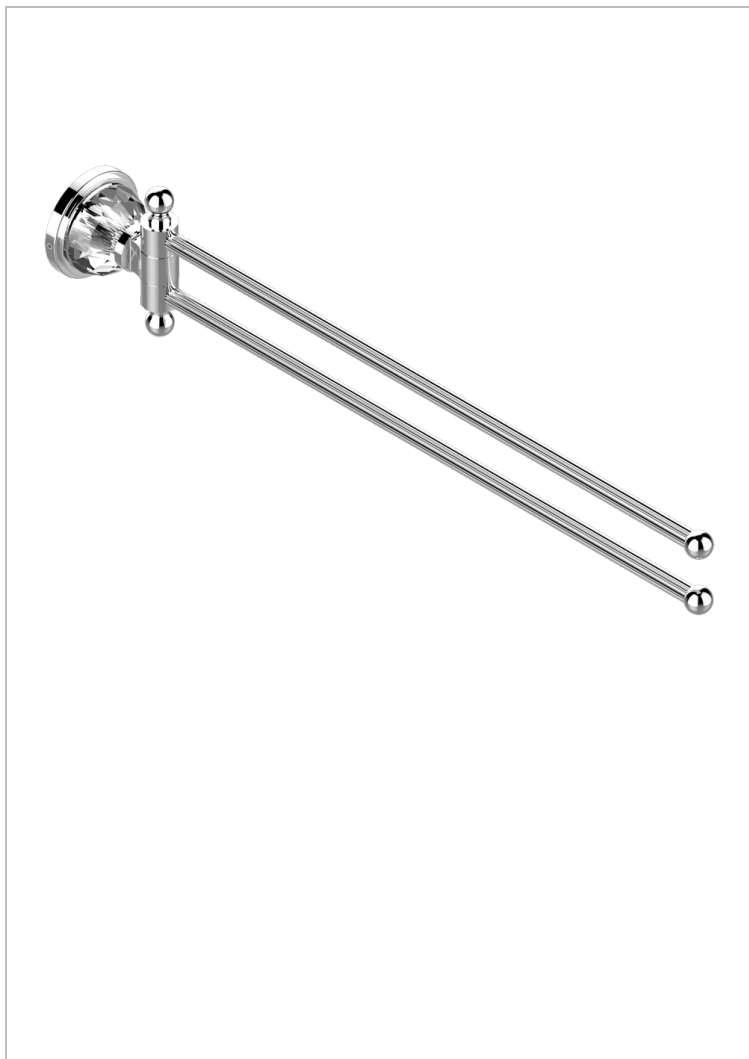

MANDARINE CRISTALLIA DIAMANT

U1K-522

Toallero doble con barra movil lg 400 mm

THG[®]
PARIS

27107

15/11/2012

CARACTERÍSTICAS

- Mandarine Cristallia Diamant
- Toallero doble con barra movil lg 400 mm

ACABADOS DISPONIBLES

Bronce claro - D01
Cerámica negra mate - D30
Cobre viejo mate - H07
Cromo - A02
Cromo / dorado - G02
Cromo mate - C02

Dorado - F01
Dorado mate - F07
Dorado pálido - F30
Dorado pálido mate (sin barniz) - F31
Níquel - B01
Níquel mate - C01

Níquel viejo - H28
Pvd blush - H62
Pvd blush mate - H60
Pvd color latón - H49
Pvd color latón mate - H50
Pvd color níquel - H55

Pvd color níquel mate - H56
Pvd color oro - H52
Pvd color oro mate - H53
Pvd grafito - H64
Pvd grafito mate - H65
Pvd marrón bronce - F33