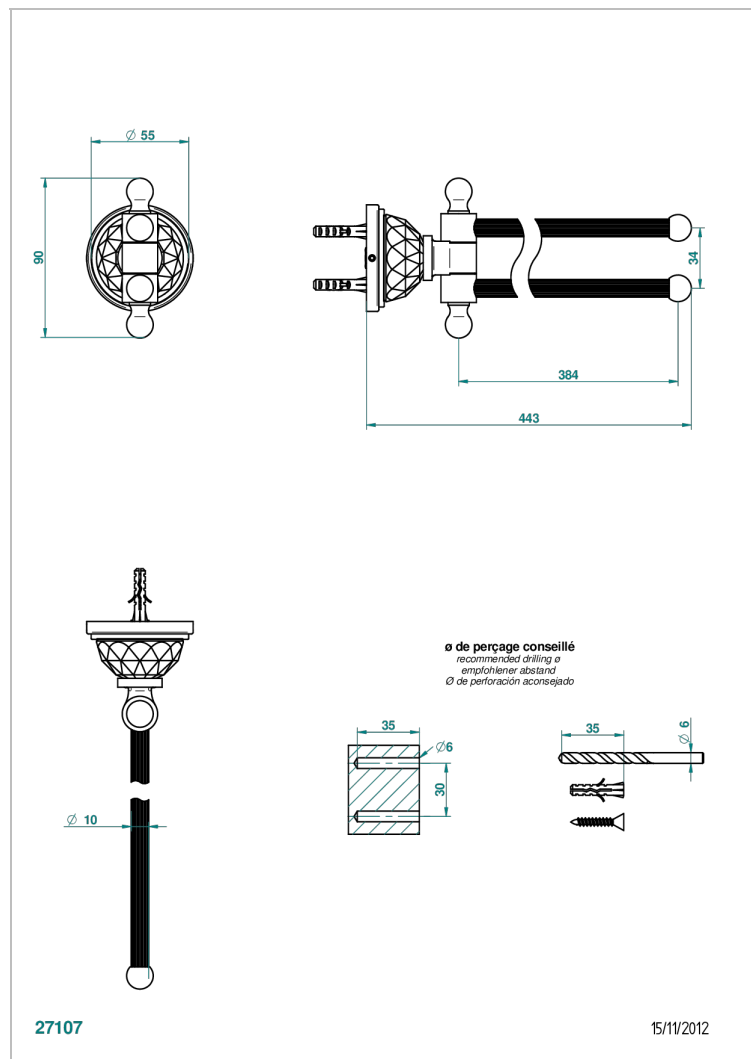

MANDARINE CRISTALLIA DIAMANT

U1K-522

Toallero doble con barra movil lg 400 mm

THG[®]
PARIS

27107

15/11/2012

CARACTERÍSTICAS

- Mandarine Cristallia Diamant
- Toallero doble con barra movil lg 400 mm