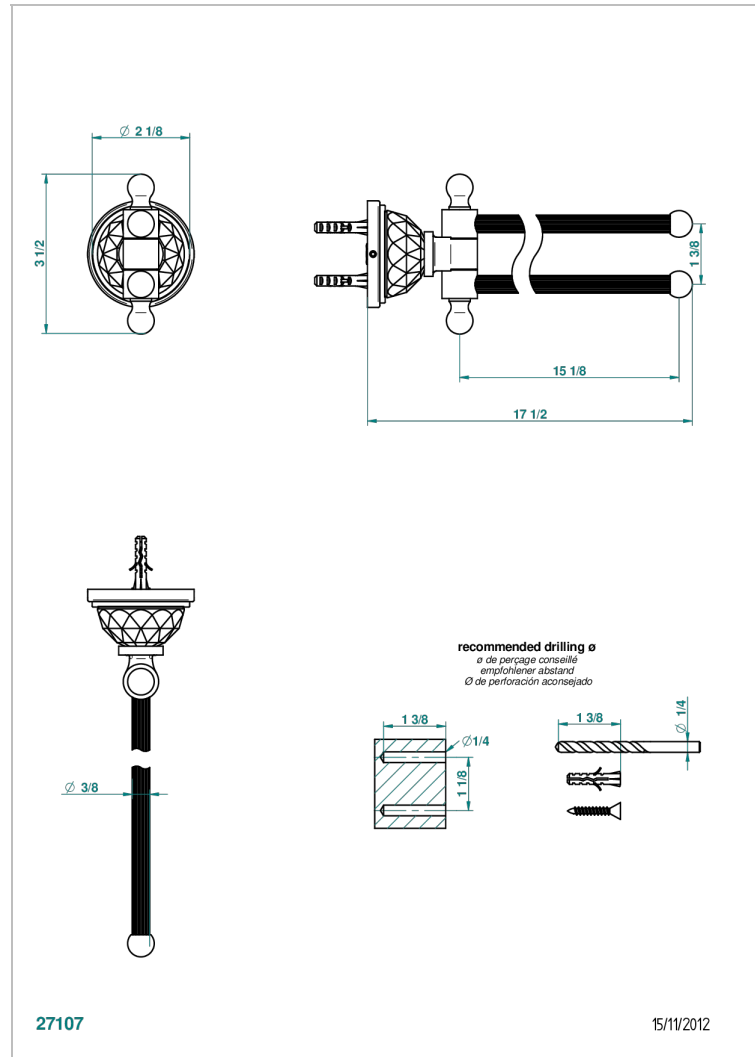

# MANDARINE CRISTALLIA DIAMANT

U1K-522

Toallero doble con barra movil lg 400 mm

THG<sup>®</sup>  
PARIS

## CARACTERÍSTICAS

- Mandarine Cristallia Diamant
- Toallero doble con barra movil lg 400 mm