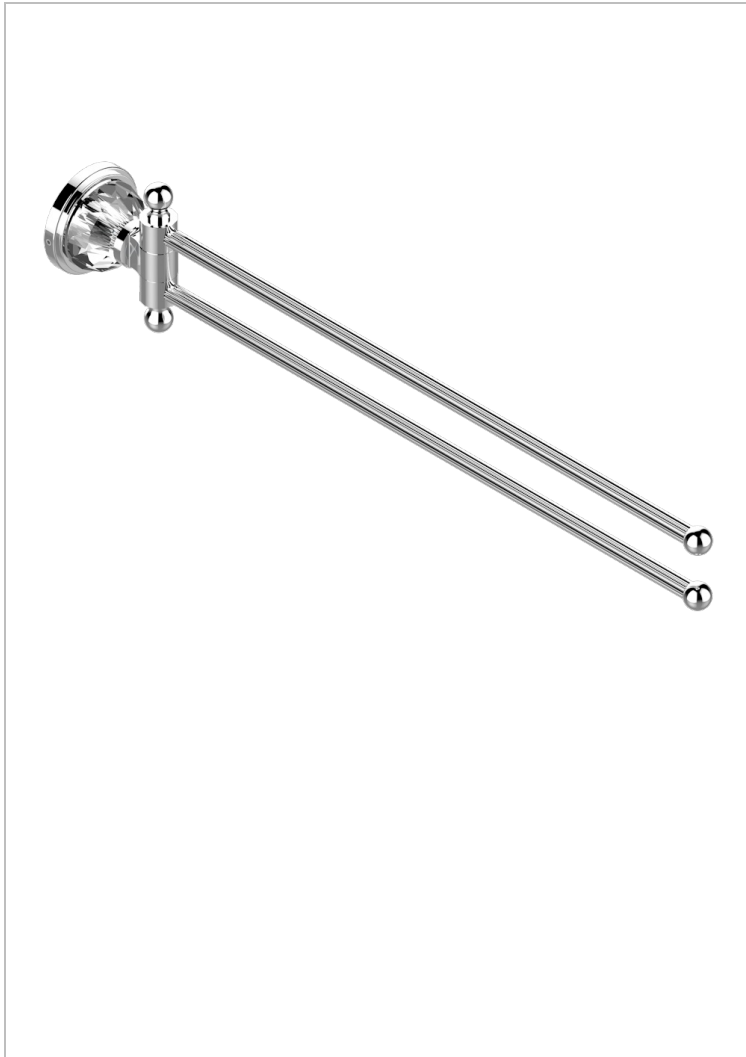

# MANDARINE CRISTALLIA DIAMANT

U1K-522

Toallero doble con barra movil lg 400 mm

THG<sup>®</sup>  
PARIS

## CARACTERÍSTICAS

- Mandarine Cristallia Diamant
- Toallero doble con barra movil lg 400 mm

## ACABADOS DISPONIBLES

Bronce claro - D01  
Cerámica negra mate - D30  
Cobre viejo mate - H07  
Cromo - A02  
Cromo / dorado - G02  
Cromo mate - C02

Dorado - F01  
Dorado mate - F07  
Dorado pálido - F30  
Dorado pálido mate (sin barniz) - F31  
Níquel - B01  
Níquel mate - C01

Níquel viejo - H28  
Pvd blush - H62  
Pvd blush mate - H60  
Pvd color latón - H49  
Pvd color latón mate - H50  
Pvd color níquel - H55

Pvd color níquel mate - H56  
Pvd color oro - H52  
Pvd color oro mate - H53  
Pvd grafito - H64  
Pvd grafito mate - H65  
Pvd marrón bronce - F33