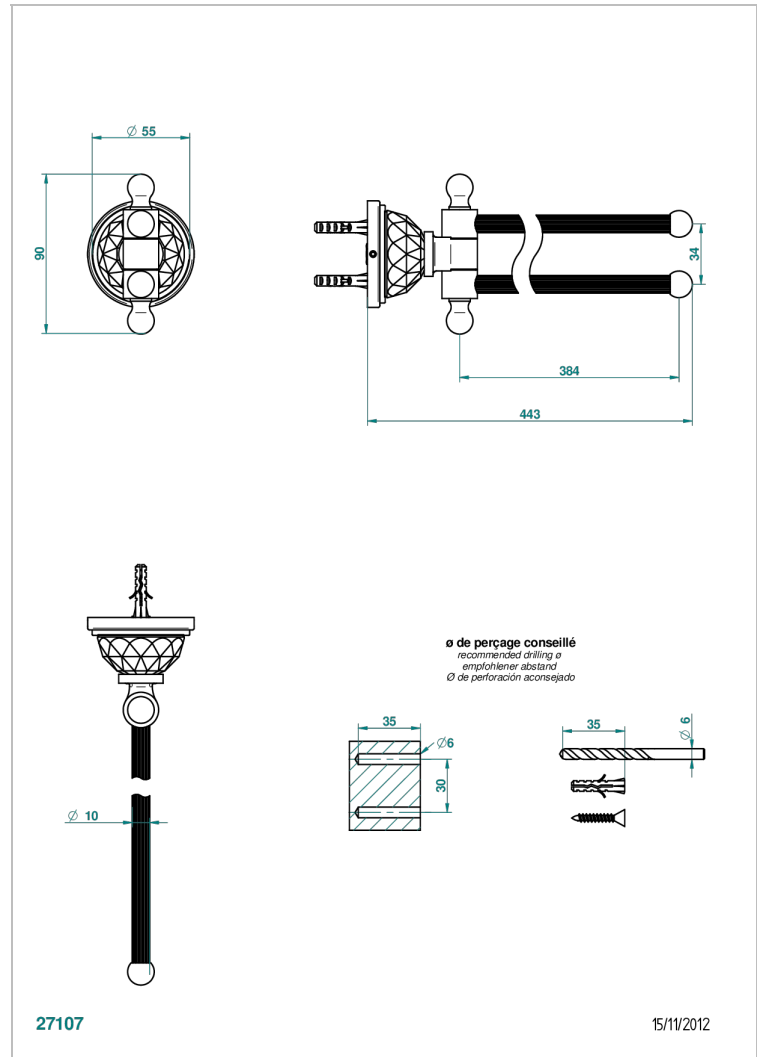

# MANDARINE CRISTALLIA DIAMANT

U1K-522

Toallero doble con barra movil lg 400 mm

THG<sup>®</sup>  
PARIS

## CARACTERÍSTICAS

- Mandarine Cristallia Diamant
- Toallero doble con barra movil lg 400 mm