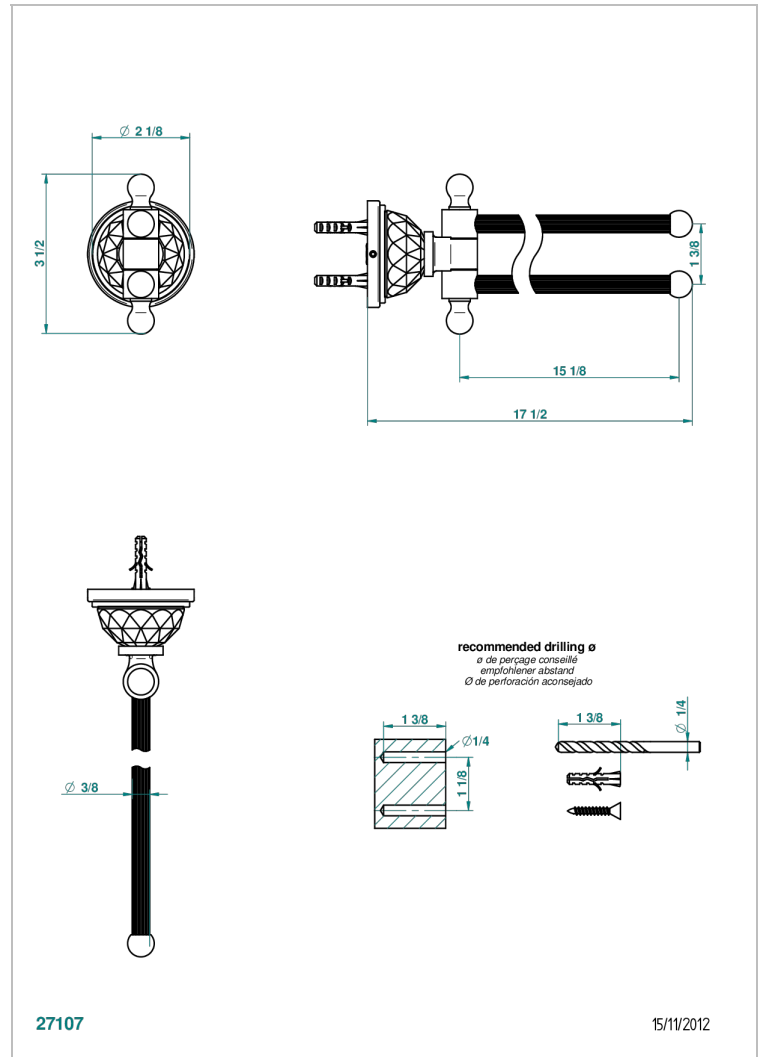

MANDARINE CRISTALLIA DIAMANT

U1K-522

Toallero doble con barra movil lg 400 mm

THG[®]
PARIS

27107

15/11/2012

CARACTERÍSTICAS

- Mandarine Cristallia Diamant
- Toallero doble con barra movil lg 400 mm