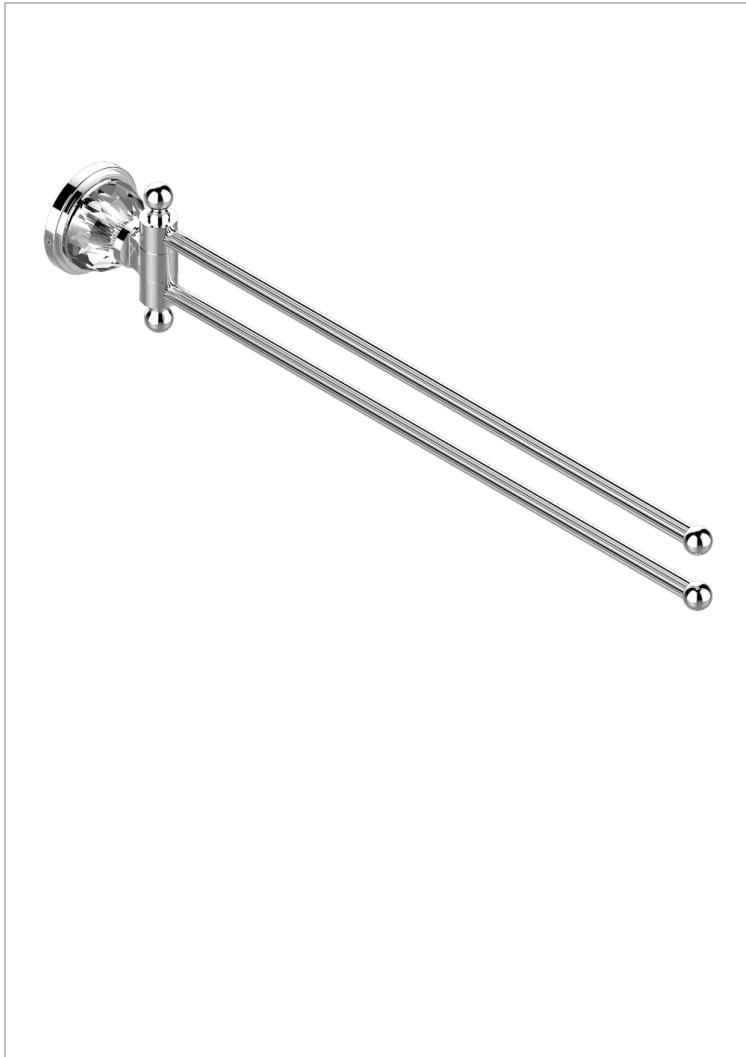

MANDARINE CRISTALLIA DIAMANT

U1K-522

Toallero doble con barra movil lg 400 mm

THG[®]
PARIS

27107

15/11/2012

CARACTERÍSTICAS

- Mandarine Cristallia Diamant
- Toallero doble con barra movil lg 400 mm

ACABADOS DISPONIBLES

Bronce claro - D01
Cerámica negra mate - D30
Cobre viejo mate - H07
Cromo - A02
Cromo / dorado - G02
Cromo mate - C02

Dorado - F01
Dorado mate - F07
Dorado pálido - F30
Dorado pálido mate (sin barniz) - F31
Níquel - B01
Níquel mate - C01

Níquel viejo - H28
Pvd blush - H62
Pvd blush mate - H60
Pvd color latón - H49
Pvd color latón mate - H50
Pvd color níquel - H55

Pvd color níquel mate - H56
Pvd color oro - H52
Pvd color oro mate - H53
Pvd grafito - H64
Pvd grafito mate - H65
Pvd marrón bronce - F33