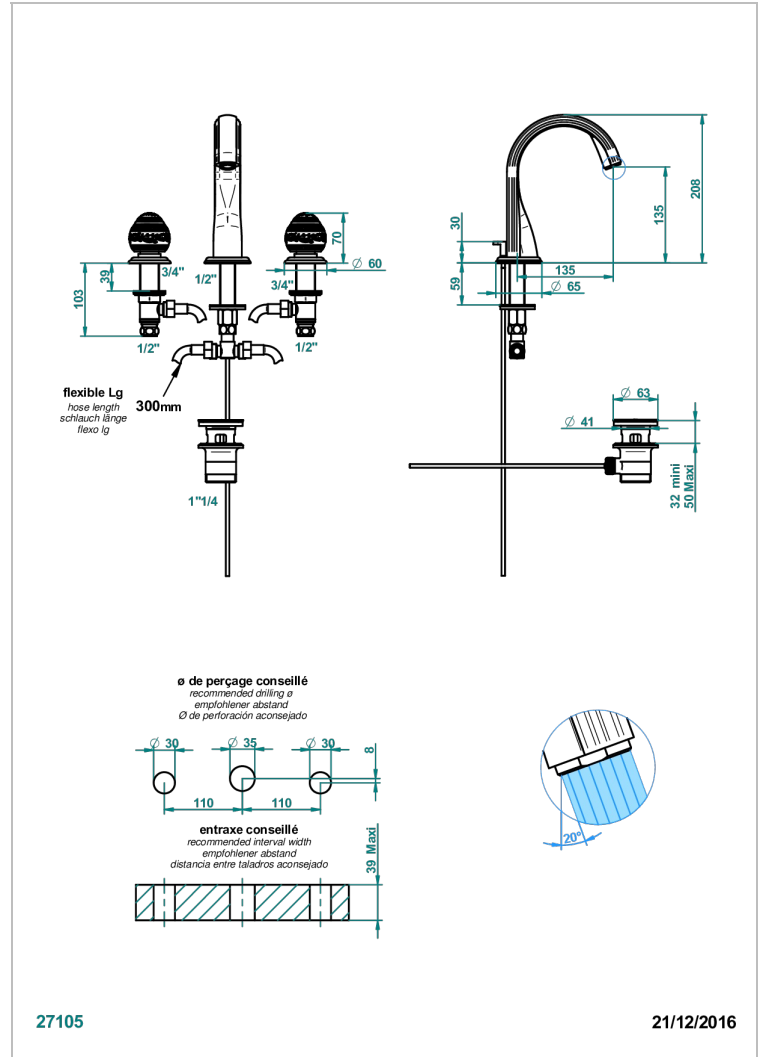

MARQUISE DECORACION EN PLATINO

A7G-151

Batería americana de lavabo 1/2" con vaciador

CARACTERÍSTICAS

- ACS : 18ACCLY393
- NF : NF EN 200 - IA - Chrome
- SVGW-SSIGE : 1901-6813

ESPECIFICACIONES TÉCNICAS

- Recommandé : 3 bars (max. 5 bars) - Advised : 43,5 psi (max. 72 psi)
- 15 l/min à 3 bars (4 gpm at 43.5 psi)

ESTÁNDAR

ACABADOS DISPONIBLES

Bronce claro - D01
Cerámica negra mate - D30
Cobre viejo mate - H07
Cromo - A02
Cromo / dorado - G02
Cromo mate - C02

Dorado - F01
Dorado mate - F07
Dorado pálido - F30
Dorado pálido mate (sin barniz) - F31
Níquel - B01
Níquel mate - C01

Pvd marrón bronce mate - F34
Pvd umber - H66
Pvd umber mate - H67