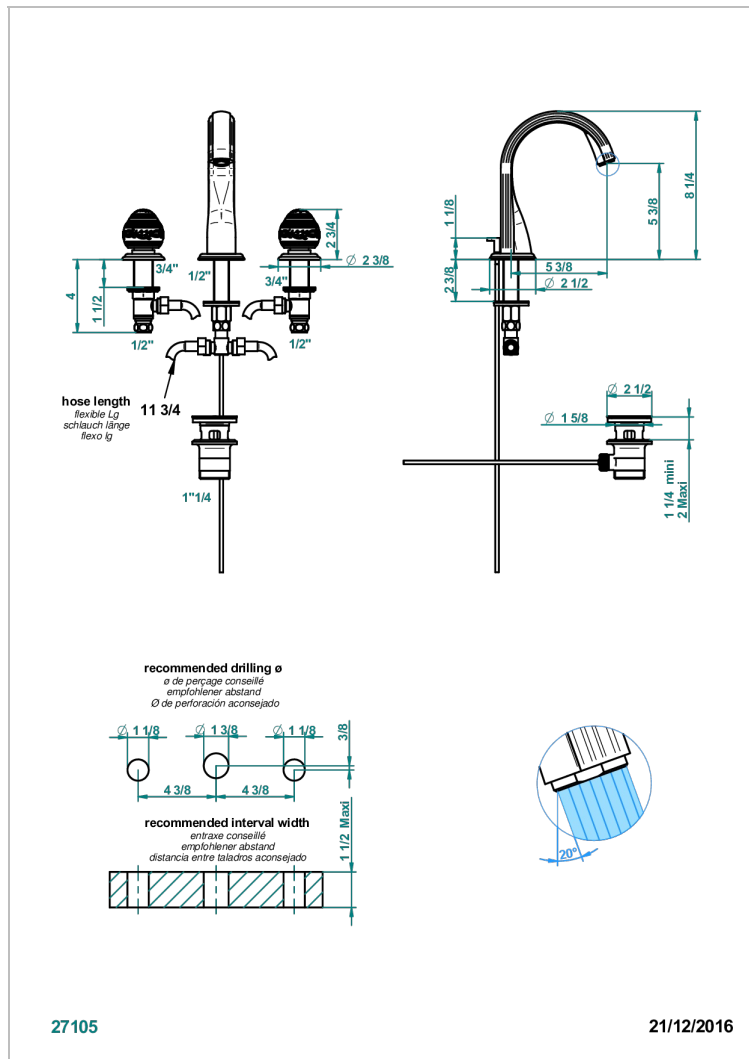

MARQUISE DECORACION EN PLATINO

A7G-151

Batería americana de lavabo 1/2" con vaciador

CARACTERÍSTICAS

- ACS : 18ACCLY393
- NF : NF EN 200 - IA - Chrome
- SVGW-SSIGE : 1901-6813

ESPECIFICACIONES TÉCNICAS

- Recommandé : 3 bars (max. 5 bars) - Advised : 43,5 psi (max. 72 psi)
- 15 l/min à 3 bars (4 gpm at 43.5 psi)

ESTÁNDAR

ACABADOS DISPONIBLES

Bronce claro - D01
Cerámica negra mate - D30
Cobre viejo mate - H07
Cromo - A02
Cromo / dorado - G02
Cromo mate - C02

Dorado - F01
Dorado mate - F07
Dorado pálido - F30
Dorado pálido mate (sin barniz) - F31
Níquel - B01
Níquel mate - C01