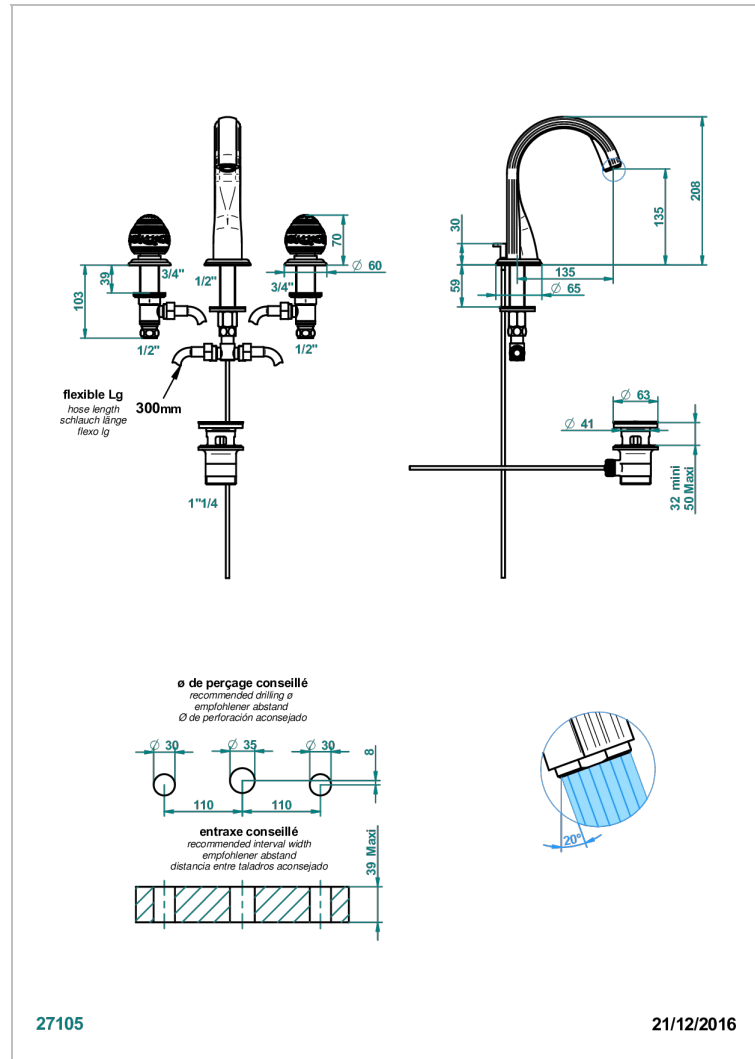

MARQUISE DECORACION EN PLATINO

A7G-151

Batería americana de lavabo 1/2" con vaciador

CARACTERÍSTICAS

- ACS : 18ACCLY393
- NF : NF EN 200 - IA - Chrome
- SVGW-SSIGE : 1901-6813

ESTÁNDAR

ESPECIFICACIONES TÉCNICAS

- Recommandé : 3 bars (max. 5 bars) - Advised : 43,5 psi (max. 72 psi)
- 15 l/min à 3 bars (4 gpm at 43.5 psi)

ACABADOS DISPONIBLES

Bronce claro - D01
Cerámica negra mate - D30
Cobre viejo mate - H07
Cromo - A02
Cromo / dorado - G02
Cromo mate - C02