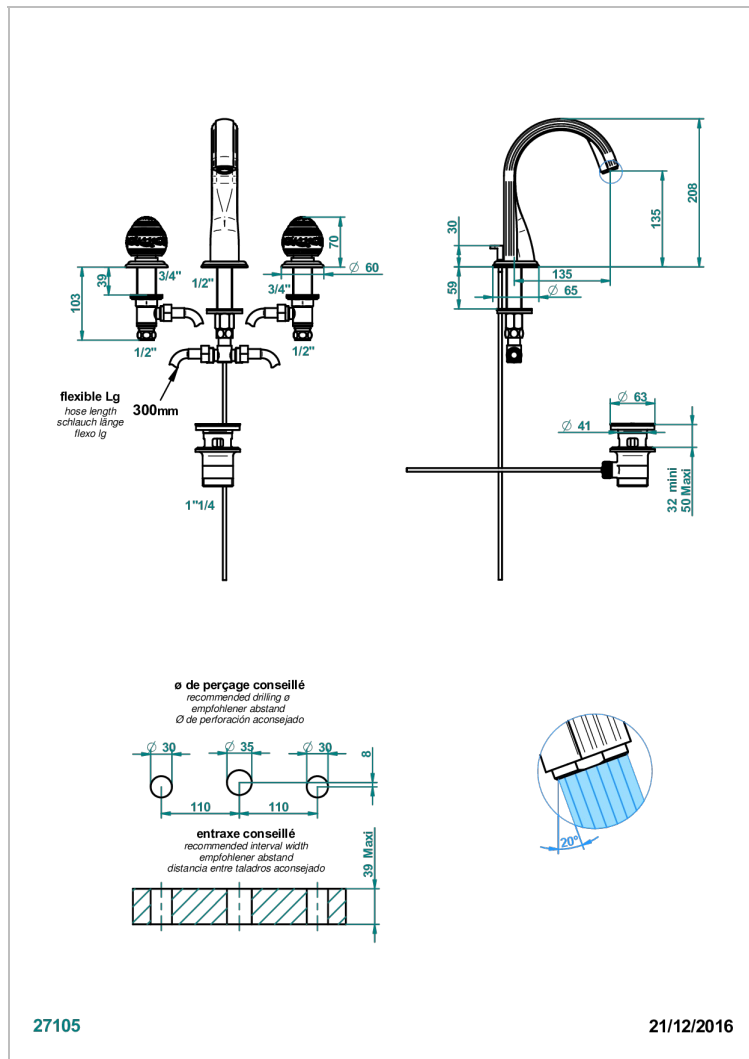

MARQUISE PLATINUM DECOR

A7G-151

3孔台盆龙头, 带下水器

特色

- ACS : 18ACCLY393
- NF : NF EN 200 - IA - Chrome
- SVGW-SSIGE : 1901-6813

标准

技术特征

- Recommandé : 3 bars (max. 5 bars) - Advised : 43,5 psi (max. 72 psi)
- 15 l/min à 3 bars (4 gpm at 43.5 psi)

可选饰面

Black ceram - D30
Blush PVD - H62
Graphite PVD - H64
Matt Umber PVD - H67
Matt blush PVD - H60
Matt graphite PVD - H65

PVD哑光棕铜 - F34
PVD哑光金 - H53
PVD哑光铜 - H50
PVD哑光镍 - H56
PVD抛光铜 - H49
PVD棕铜 - F33

PVD金色 - H52
PVD镍 - H55
Umber PVD - H66
哑光复古铜 - H07
哑光浅金 - F31
哑光金 - F07

哑光铬 - C02
哑光镍 - C01
复古镍 - H28
抛光金 (24K金) - F01
抛光铬 - A02
抛光铬/抛光金 - G02

抛光镍 - B01
浅金 - F30
漆面铜 - D01