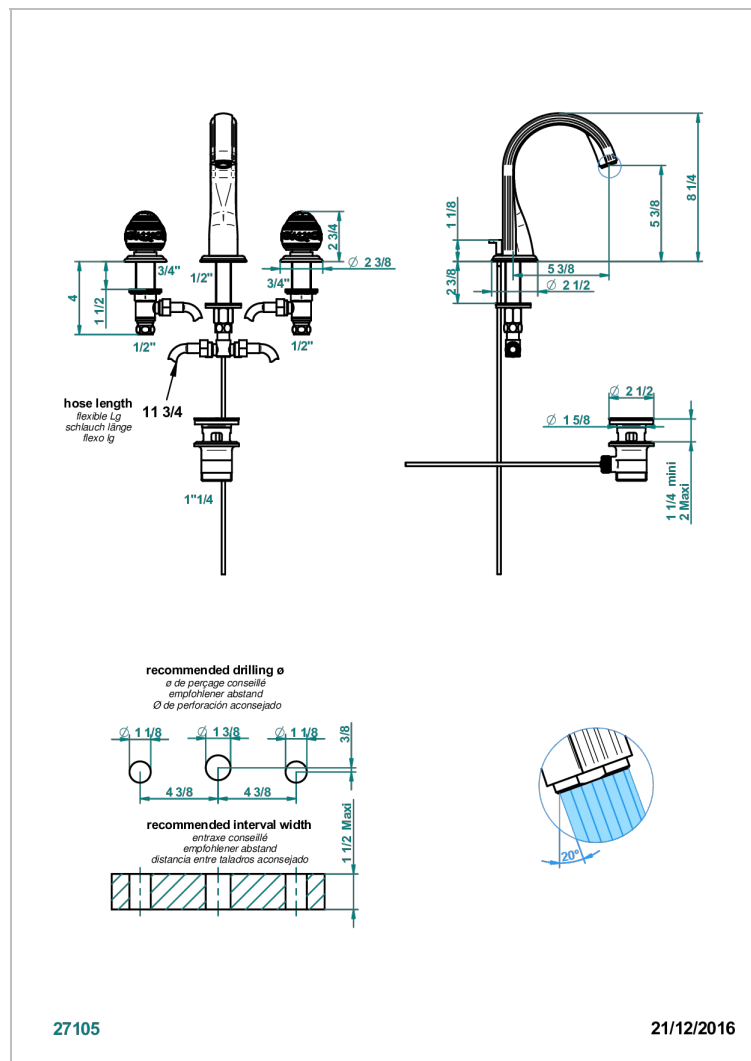

MARQUISE DECORACION EN PLATINO

A7G-151

Batería americana de lavabo 1/2" con vaciador

CARACTERÍSTICAS

- ACS : 18ACCLY393
- NF : NF EN 200 - IA - Chrome
- SVGW-SSIGE : 1901-6813

ESTÁNDAR

ESPECIFICACIONES TÉCNICAS

- Recommandé : 3 bars (max. 5 bars) - Advised : 43,5 psi (max. 72 psi)
- 15 l/min à 3 bars (4 gpm at 43.5 psi)

ACABADOS DISPONIBLES

Bronce claro - D01
Cerámica negra mate - D30
Cobre viejo mate - H07
Cromo - A02
Cromo / dorado - G02
Cromo mate - C02