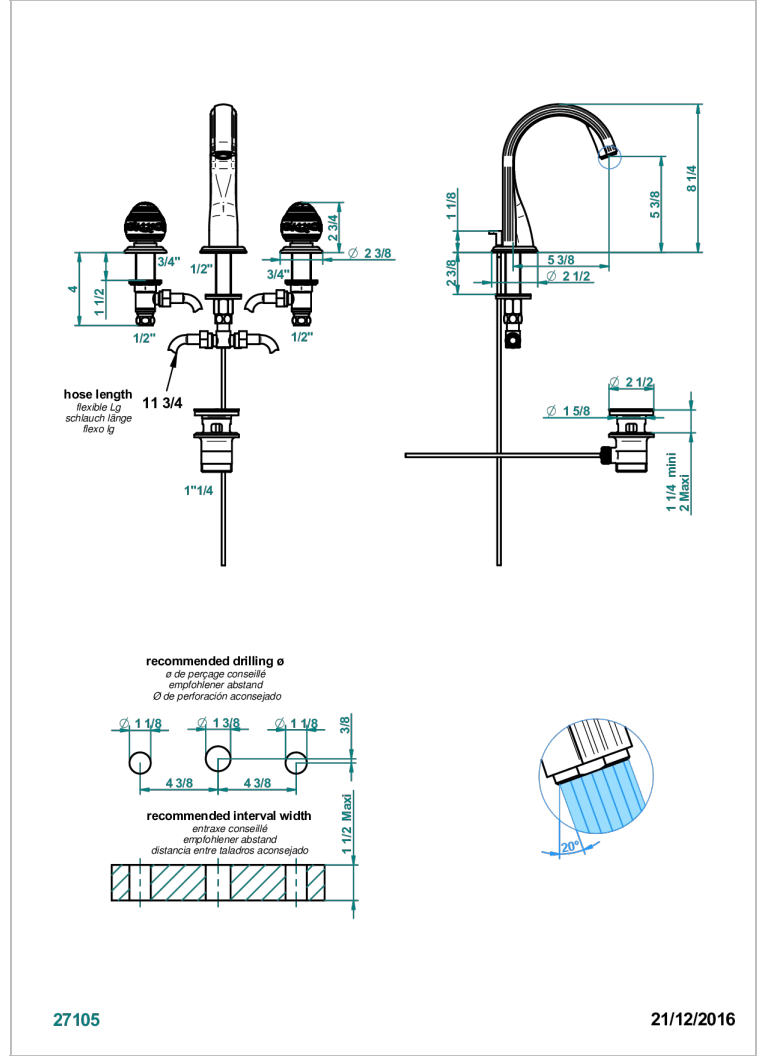

MARQUISE PLATINUM DECOR

A7G-151

3孔台盆龙头, 带下水器

27105

21/12/2016

特色

- ACS : 18ACCLY393
- NF : NF EN 200 - IA - Chrome
- SVGW-SSIGE : 1901-6813

标准

技术特征

- Recommandé : 3 bars (max. 5 bars) - Advised : 43,5 psi (max. 72 psi)
- 15 l/min à 3 bars (4 gpm at 43.5 psi)

可选饰面

- Black ceram - D30
- Blush PVD - H62
- Graphite PVD - H64
- Matt Umber PVD - H67
- Matt blush PVD - H60
- Matt graphite PVD - H65

- PVD哑光棕铜 - F34
- PVD哑光金 - H53
- PVD哑光铜 - H50
- PVD哑光镍 - H56
- PVD抛光铜 - H49
- PVD棕铜 - F33

- PVD金色 - H52
- PVD镍 - H55
- Umber PVD - H66
- 哑光复古铜 - H07
- 哑光浅金 - F31
- 哑光金 - F07

- 哑光铬 - C02
- 哑光镍 - C01
- 复古镍 - H28
- 抛光金 (24K金) - F01
- 抛光铬 - A02
- 抛光铬/抛光金 - G02

- 抛光镍 - B01
- 浅金 - F30
- 漆面铜 - D01