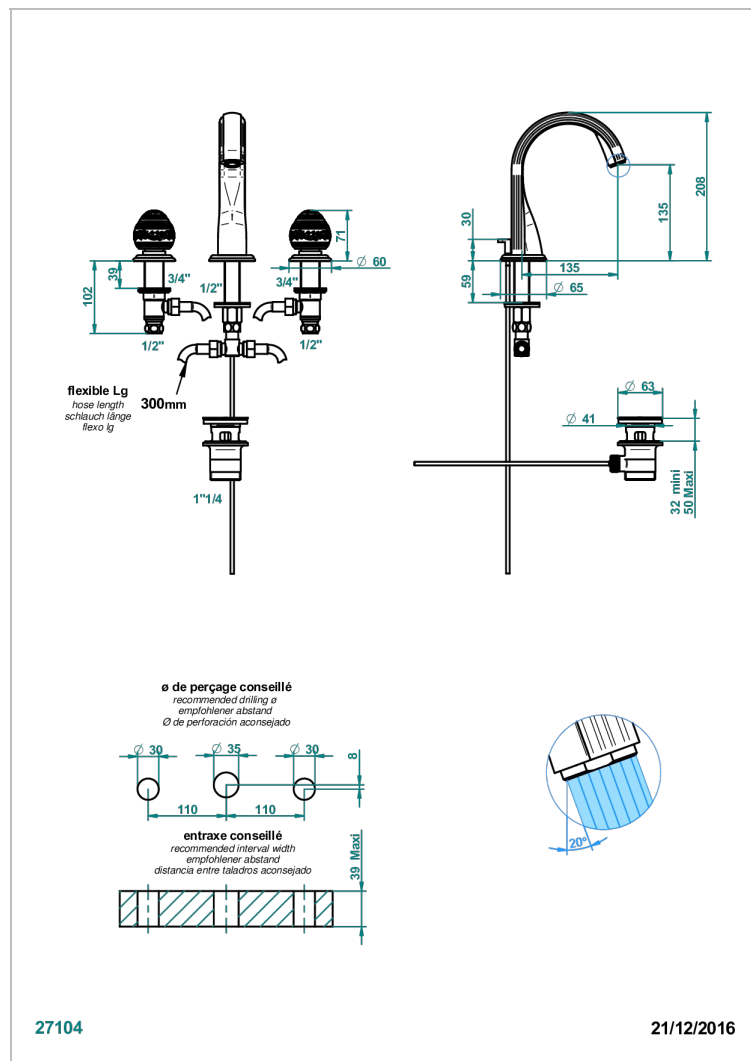

# MARQUISE DECORACION EN ORO

A7F-151

Batería americana de lavabo 1/2" con vaciador

## CARACTERÍSTICAS

- ACS : 18ACCLY393
- NF : NF EN 200 - IA - Chrome
- SVGW-SSIGE : 1901-6813