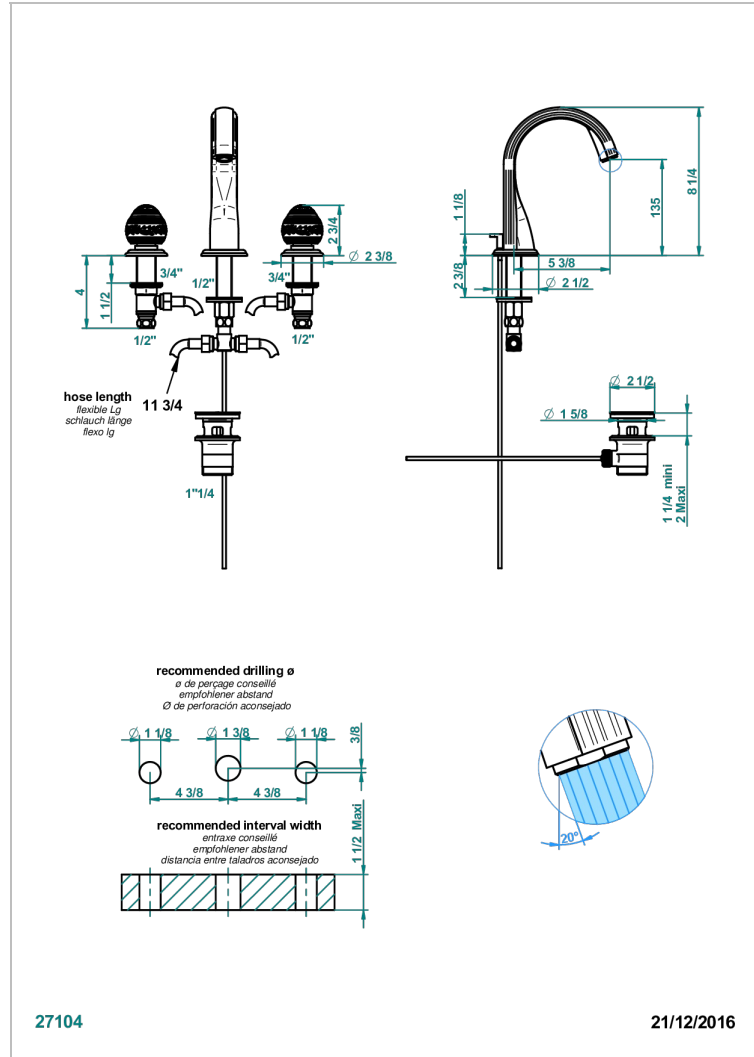

# MARQUISE, DEKOR GOLD

A7F-151

3-loch-waschtischbatterie mit ablaufgarnitur

THG<sup>®</sup>  
PARIS