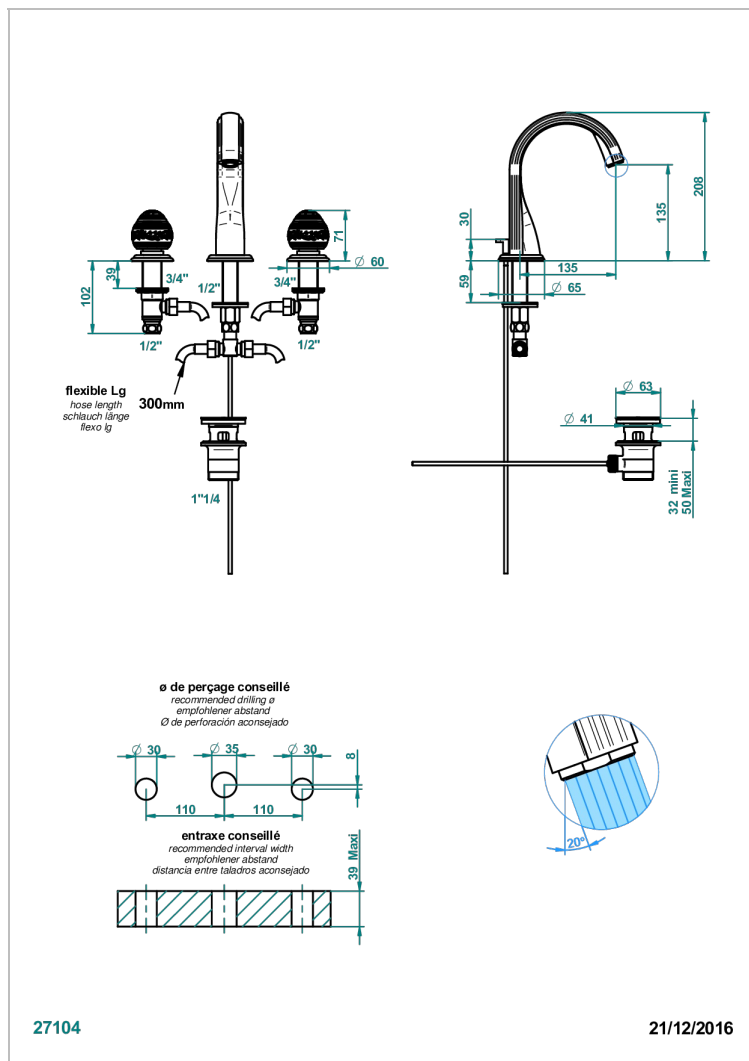

MARQUISE ЧЕРНЫЙ С ЗОЛОТЫМ ДЕКОРОМ

THG[®]
PARIS

A7F-151

Смеситель для раковины на три отверстия устанавливаемый на борту с донным клапаном

ХАРАКТЕРИСТИКИ

- ACS : 18ACCLY393
- NF : NF EN 200 - IA - Chrome
- SVGW-SSIGE : 1901-6813

СТАНДАРТЫ

ТЕХНИЧЕСКИЕ ХАРАКТЕРИСТИКИ

- Recommandé : 3 bars (max. 5 bars) - Advised : 43,5 psi (max. 72 psi)
- 15 l/min à 3 bars (4 gpm at 43.5 psi)

ДОСТУПНЫЕ ВАРИАНТЫ ПОКРЫТИЙ

Black ceram - D30
Blush PVD - H62
Graphite PVD - H64
Matt Umber PVD - H67
Matt blush PVD - H60
Matt graphite PVD - H65