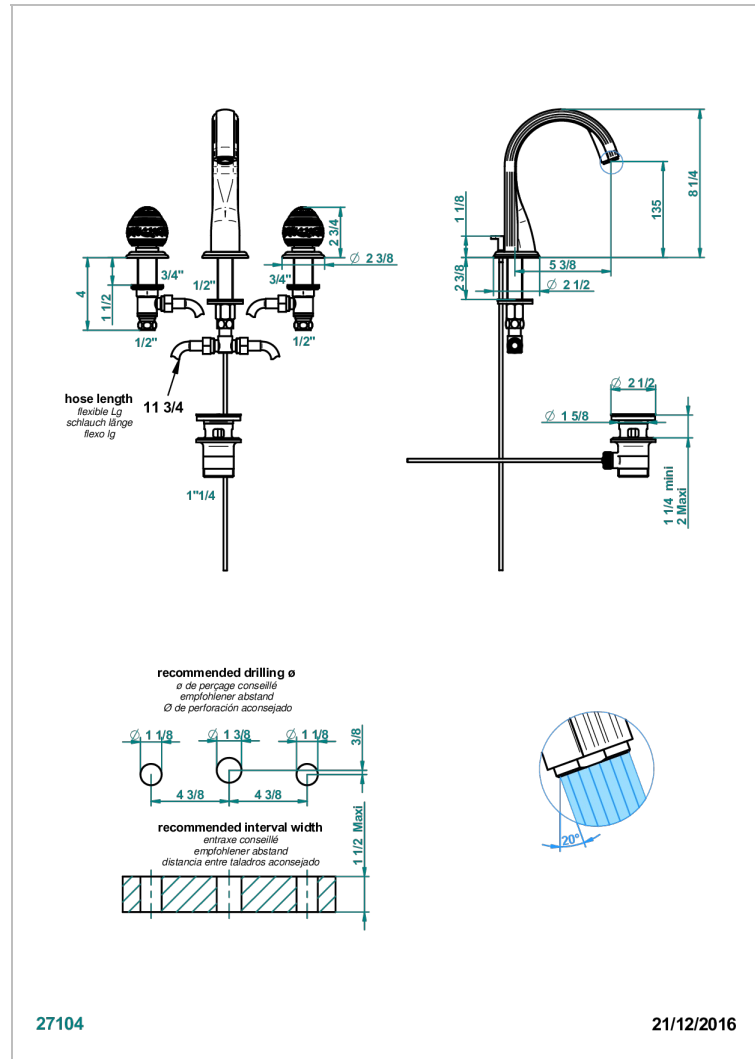

MARQUISE DECORACION EN ORO

A7F-151

Batería americana de lavabo 1/2" con vaciador

THG[®]
PARIS

CARACTERÍSTICAS

- ACS : 18ACCLY393
- NF : NF EN 200 - IA - Chrome
- SVGW-SSIGE : 1901-6813

ESTÁNDAR

ESPECIFICACIONES TÉCNICAS

- Recommandé : 3 bars (max. 5 bars) - Advised : 43,5 psi (max. 72 psi)
- 15 l/min à 3 bars (4 gpm at 43.5 psi)

ACABADOS DISPONIBLES

Bronce claro - D01
Cerámica negra mate - D30
Cobre viejo mate - H07
Cromo - A02
Cromo / dorado - G02
Cromo mate - C02