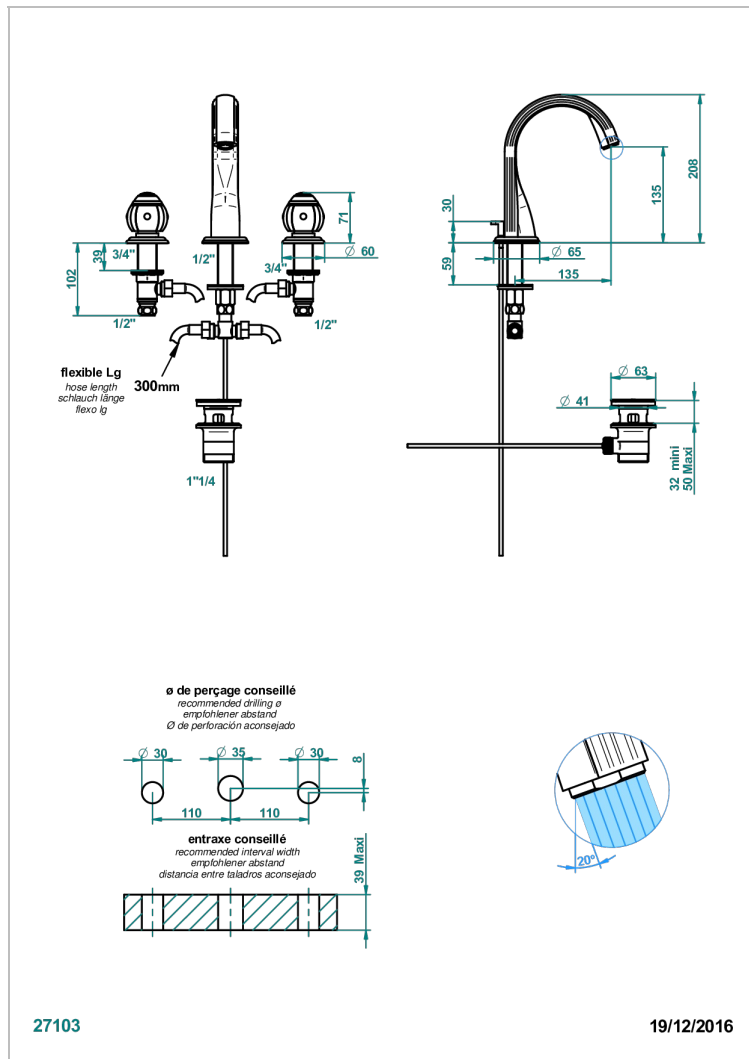

ITHAQUE DECORACION EN PLATINO

A7B-151

Batería americana de lavabo 1/2" con vaciador

CARACTERÍSTICAS

- ACS : 18ACCLY393
- NF : NF EN 200 - IA - Chrome
- SVGW-SSIGE : 1901-6813

ESPECIFICACIONES TÉCNICAS

- Recommandé : 3 bars (max. 5 bars) - Advised : 43,5 psi (max. 72 psi)
- 15 l/min à 3 bars (4 gpm at 43.5 psi)