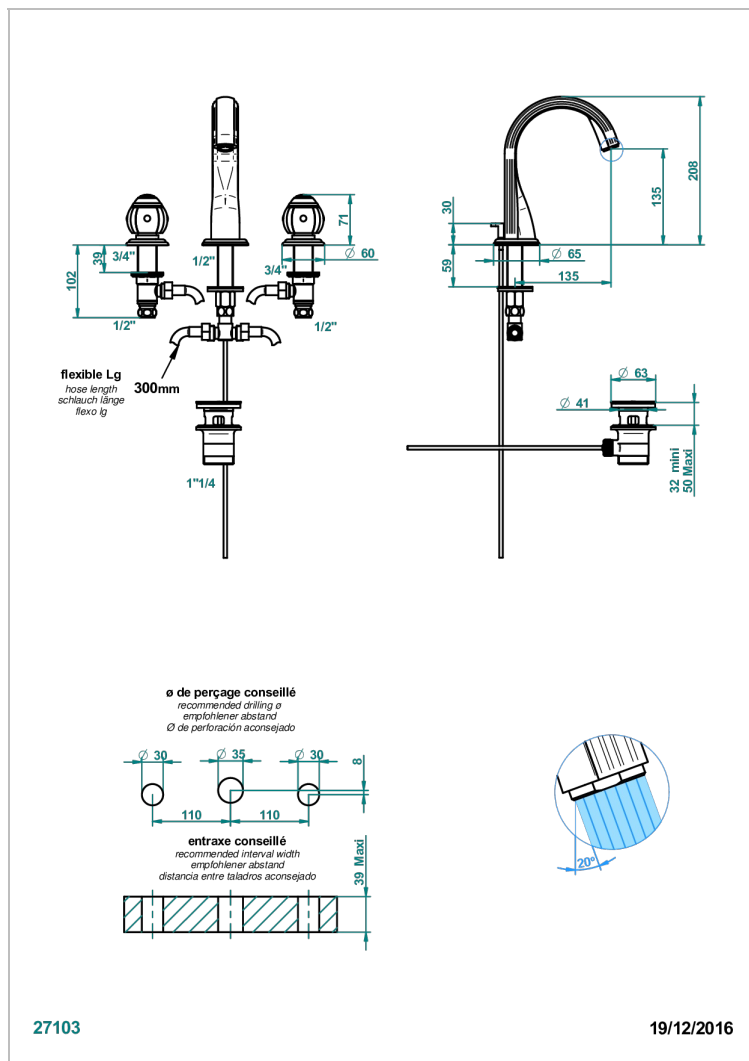

ITHAQUE DECORACION EN PLATINO

A7B-151

Batería americana de lavabo 1/2" con vaciador

CARACTERÍSTICAS

- ACS : 18ACCLY393
- NF : NF EN 200 - IA - Chrome
- SVGW-SSIGE : 1901-6813

ESPECIFICACIONES TÉCNICAS

- Recommandé : 3 bars (max. 5 bars) - Advised : 43,5 psi (max. 72 psi)
- 15 l/min à 3 bars (4 gpm at 43.5 psi)