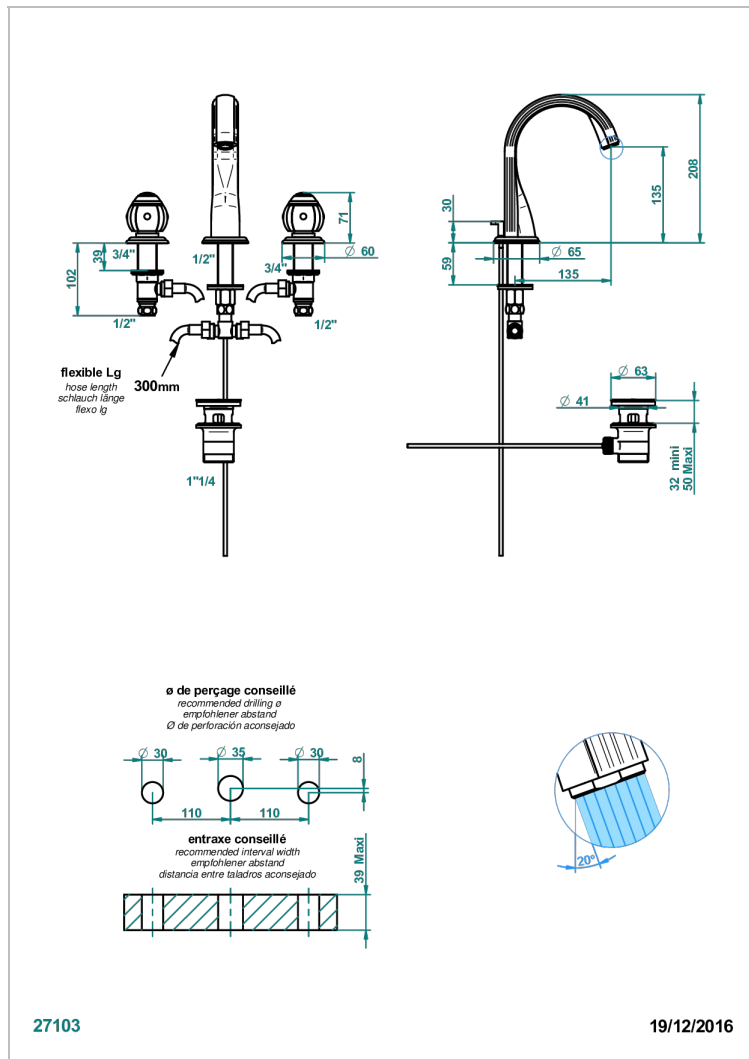

# ITHAQUE PLATINUM DECOR

A7B-151

3孔台盆龙头，带下水器