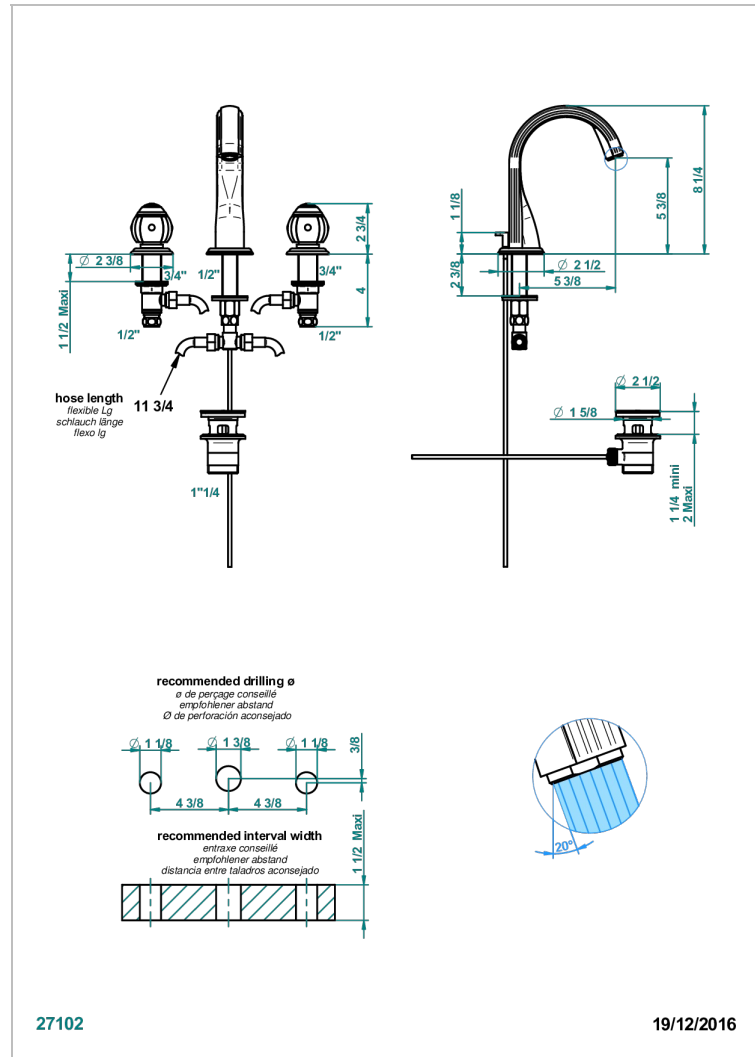

# ITHAQUE DECORACION EN ORO

A7A-151

Batería americana de lavabo 1/2" con vaciador

THG  
PARIS

## CARACTERÍSTICAS

- ACS : 18ACCLY393
- NF : NF EN 200 - IA - Chrome
- SVGW-SSIGE : 1901-6813

## ESPECIFICACIONES TÉCNICAS

- Recommandé : 3 bars (max. 5 bars) - Advised : 43,5 psi (max. 72 psi)
- 15 l/min à 3 bars (4 gpm at 43.5 psi)