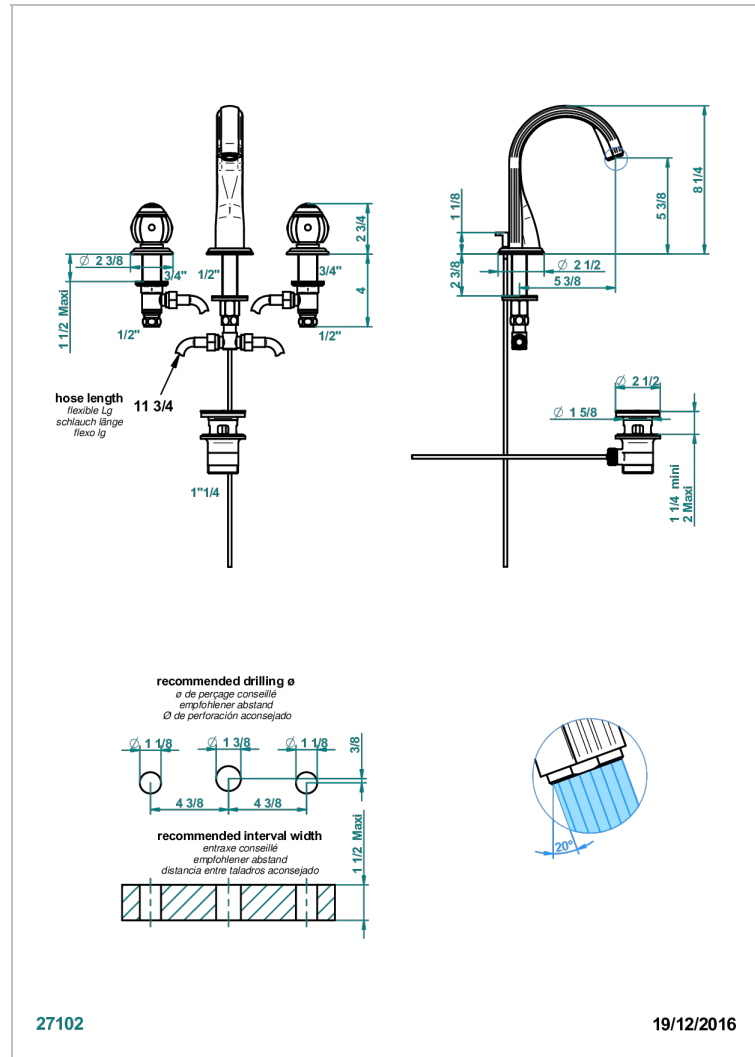

ITHAQUE С ЗОЛОТЫМ ДЕКОРОМ

A7A-151

Смеситель для раковины на три отверстия устанавливаемый на борту с донным клапаном

THG
PARIS

ХАРАКТЕРИСТИКИ

- ACS : 18ACCLY393
- NF : NF EN 200 - IA - Chrome
- SVGW-SSIGE : 1901-6813

СТАНДАРТЫ

ТЕХНИЧЕСКИЕ ХАРАКТЕРИСТИКИ

- Recommandé : 3 bars (max. 5 bars) - Advised : 43,5 psi (max. 72 psi)
- 15 l/min à 3 bars (4 gpm at 43.5 psi)

ДОСТУПНЫЕ ВАРИАНТЫ ПОКРЫТИЙ

Black ceram - D30
Blush PVD - H62
Graphite PVD - H64
Matt Umber PVD - H67
Matt blush PVD - H60
Matt graphite PVD - H65