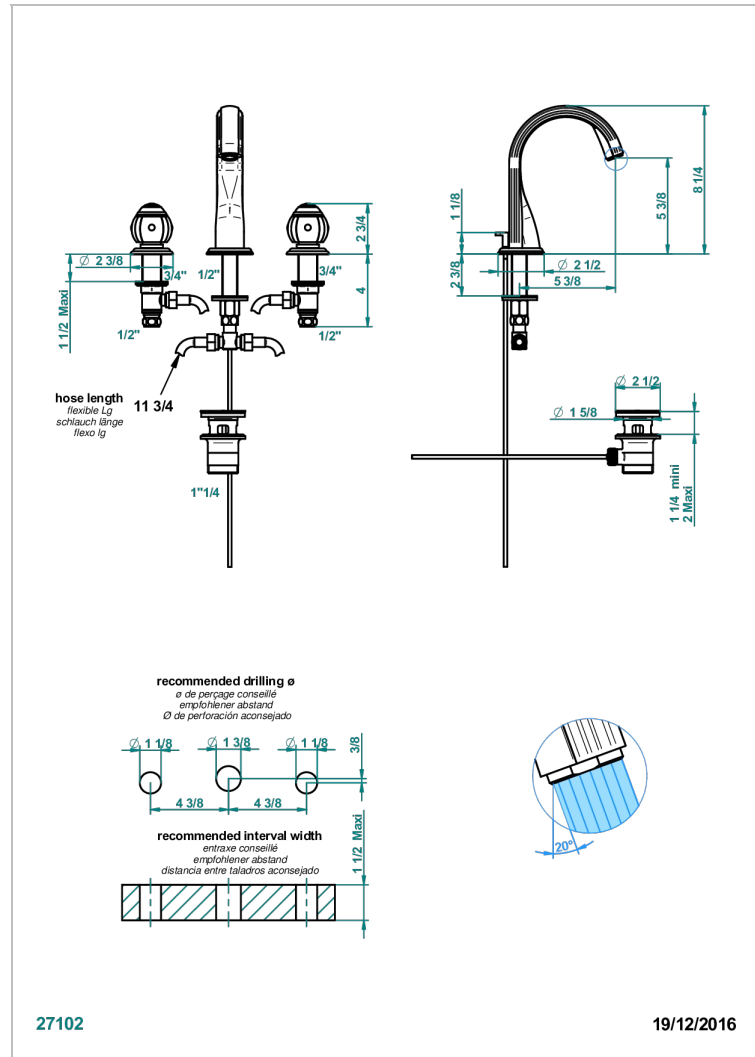

ITHAQUE DECORACION EN ORO

A7A-151

Batería americana de lavabo 1/2" con vaciador

THG
PARIS

CARACTERÍSTICAS

- ACS : 18ACCLY393
- NF : NF EN 200 - IA - Chrome
- SVGW-SSIGE : 1901-6813

ESPECIFICACIONES TÉCNICAS

- Recommandé : 3 bars (max. 5 bars) - Advised : 43,5 psi (max. 72 psi)
- 15 l/min à 3 bars (4 gpm at 43.5 psi)

ESTÁNDAR

ACABADOS DISPONIBLES

Bronce claro - D01
Cerámica negra mate - D30
Cobre viejo mate - H07
Cromo - A02
Cromo / dorado - G02
Cromo mate - C02