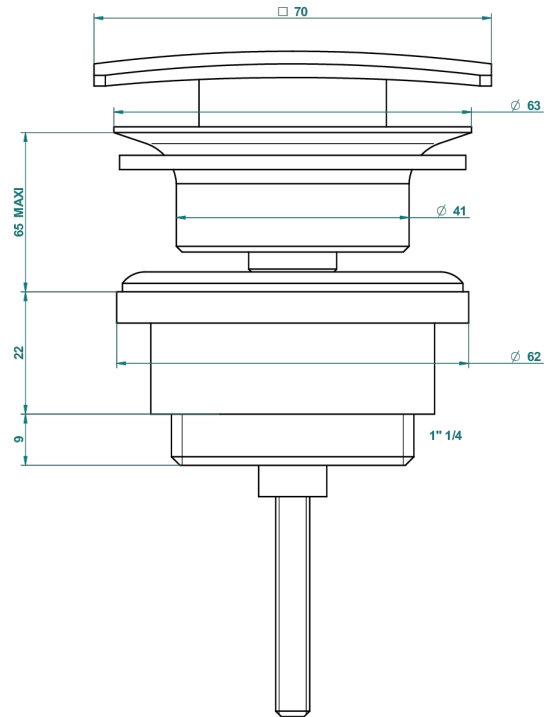

# STANDARDARTIKEL

G00-316C

Eckiger Waschtischablauf CLIC-CLAC

THG<sup>®</sup>  
PARIS

27057

28/03/2019

## EIGENSCHAFTEN

- Standardartikel
- Eckiger Waschtischablauf CLIC-CLAC