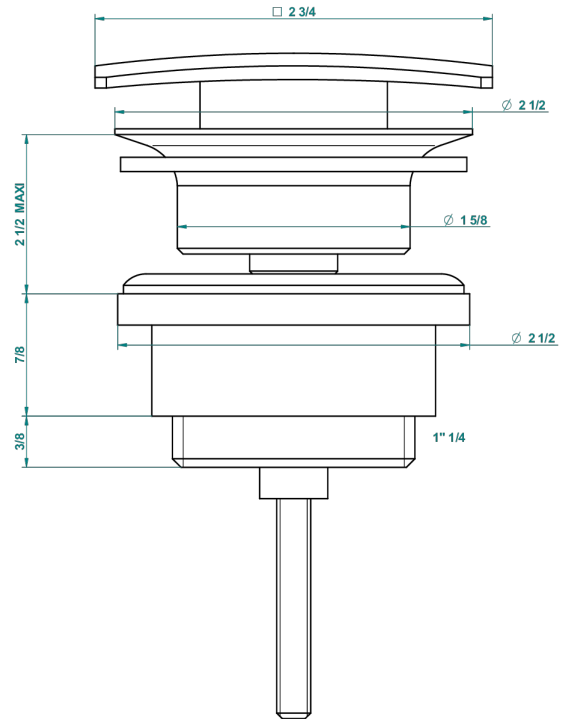

STANDARDARTIKEL

G00-316C

Eckiger Waschtischablauf CLIC-CLAC

THG[®]
PARIS

27057

28/03/2019

EIGENSCHAFTEN

- Standardartikel
- Eckiger Waschtischablauf CLIC-CLAC

VERFÜGBARE OBERFLÄCHEN

Altnickel - H28
Blassgold - F30
Blassgold matt unlackiert - F31
Bronze hell - D01
Chrom - A02
Chrom / gold - G02

Chrom matt - C02
Gold - F01
Gold matt - F07
Kupfer altrot matt lackiert - H07
Mattschwarz keramik - D30
Nickel matt - C01