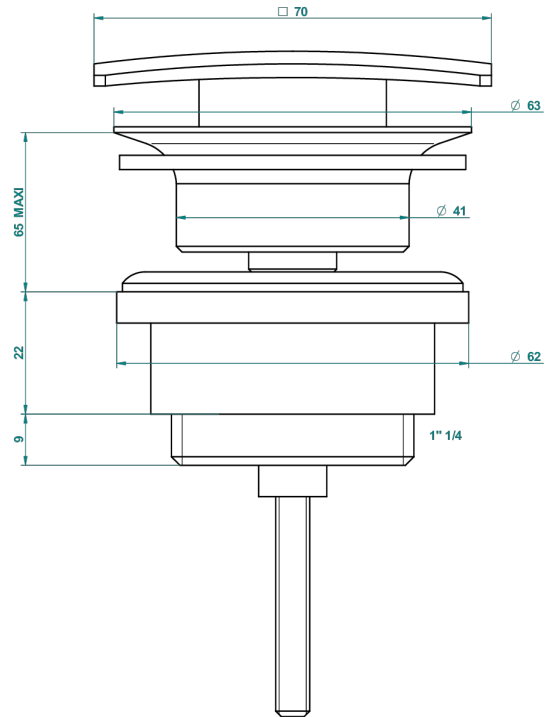

STANDARDARTIKEL

G00-316C

Eckiger Waschtischablauf CLIC-CLAC

THG[®]
PARIS

27057

28/03/2019

EIGENSCHAFTEN

- Standardartikel
- Eckiger Waschtischablauf CLIC-CLAC

VERFÜGBARE OBERFLÄCHEN

Altnickel - H28
Blassgold - F30
Blassgold matt unlackiert - F31
Bronze hell - D01
Chrom - A02
Chrom / gold - G02

Chrom matt - C02
Gold - F01
Gold matt - F07
Kupfer altrot matt lackiert - H07
Mattschwarz keramik - D30
Nickel matt - C01