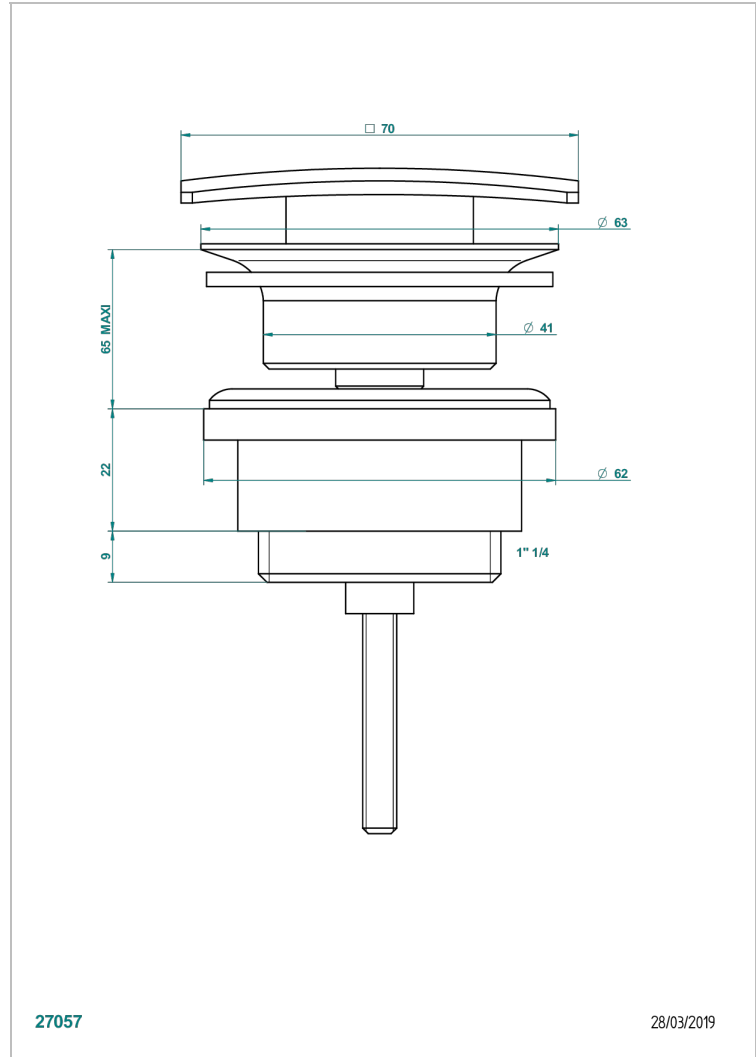

G00-316C

键入式台盆下水器，方形

27057

28/03/2019

## 特色

- General Items
- 键入式台盆下水器，方形