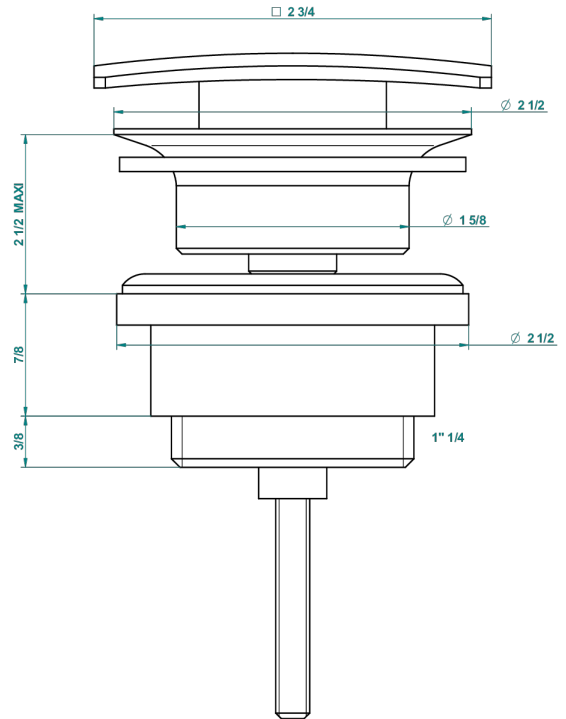

STANDARDARTIKEL

G00-316C

Eckiger Waschtischablauf CLIC-CLAC

THG[®]
PARIS

27057

28/03/2019

EIGENSCHAFTEN

- Standardartikel
- Eckiger Waschtischablauf CLIC-CLAC

VERFÜGBARE OBERFLÄCHEN

Altnickel - H28
Blassgold - F30
Blassgold matt unlackiert - F31
Bronze hell - D01
Chrom - A02
Chrom / gold - G02

Chrom matt - C02
Gold - F01
Gold matt - F07
Kupfer altrot matt lackiert - H07
Mattschwarz keramik - D30
Nickel matt - C01