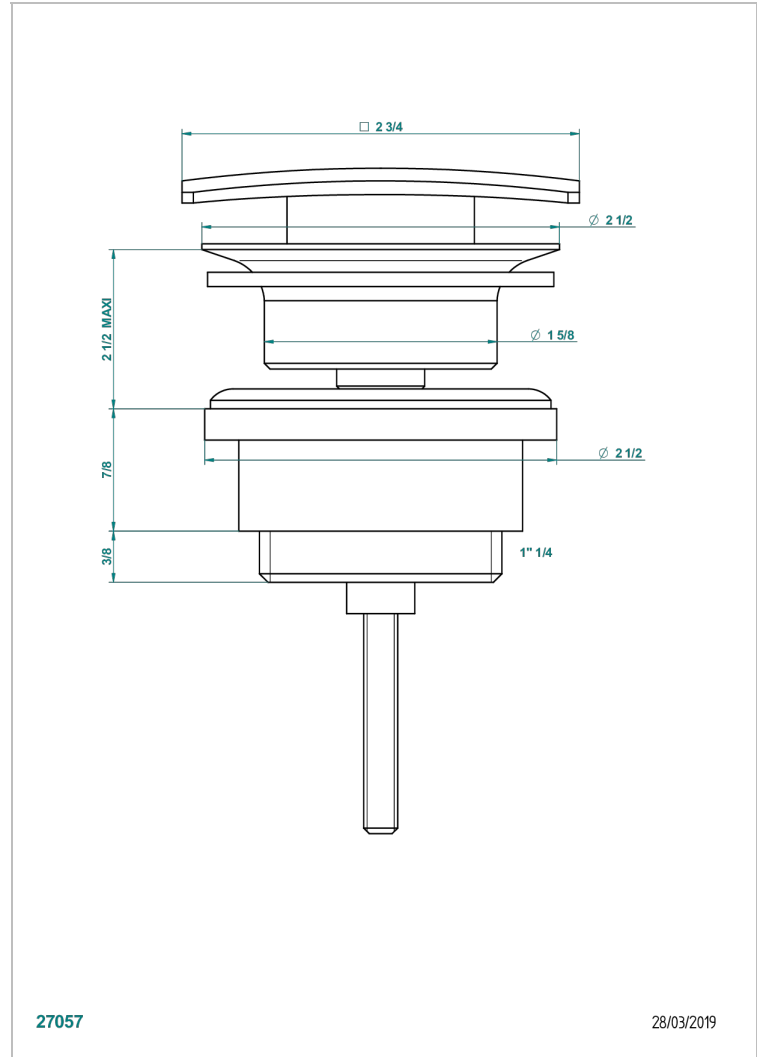

GENERAL ITEMS

G00-316C

键入式台盆下水器，方形

THG[®]
PARIS

特色

- General Items
- 键入式台盆下水器，方形

可选饰面

Black ceram - D30
Blush PVD - H62
Graphite PVD - H64
Matt Umber PVD - H67
Matt blush PVD - H60
Matt graphite PVD - H65