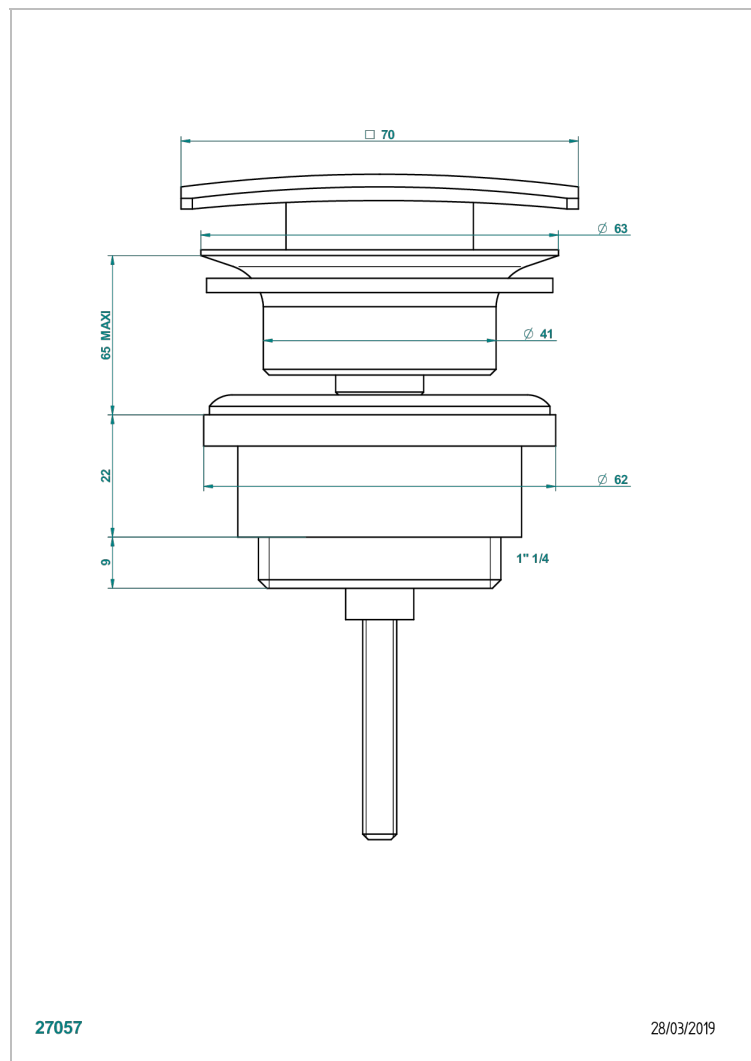

METROPOLIS CRISTAL NOIR A MANETTES

A2M-316C

Vidage de lavabo clic-clac carré

27057

28/03/2019

CARACTÉRISTIQUES

- Métropolis Cristal noir à manettes
- Vidage de lavabo clic-clac carré

FINITIONS DISPONIBLES

Vieux nickel - H28