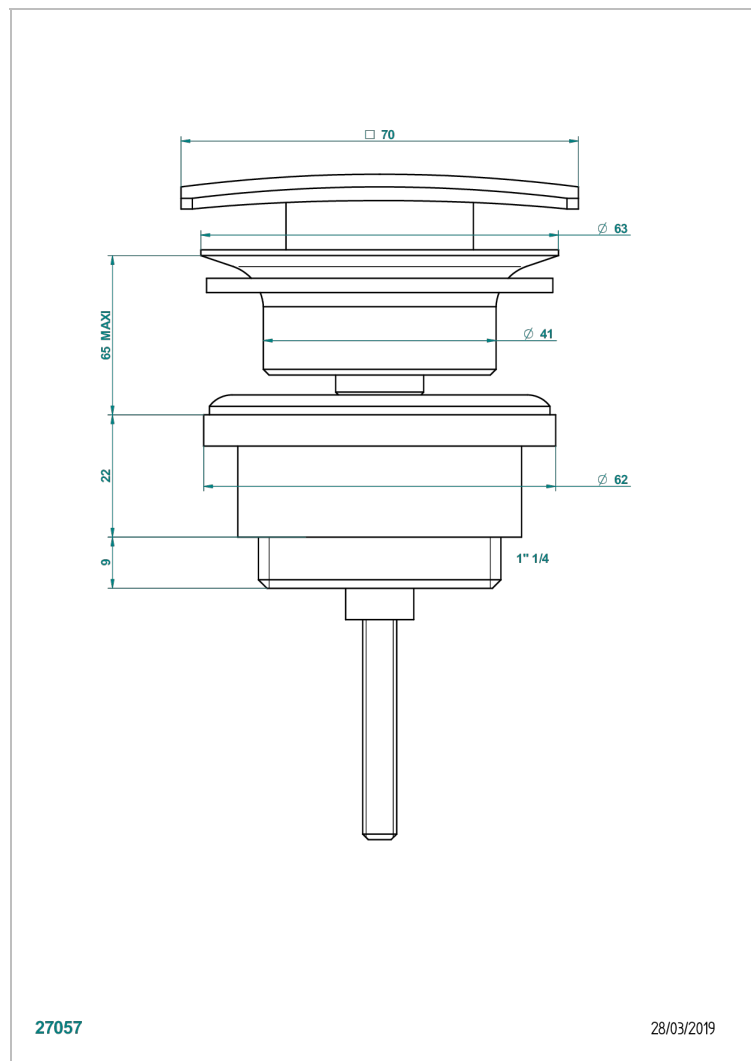

METROPOLIS, KRISTALL SCHWARZ, HEBEL

A2M-316C

Eckiger Waschtischablauf CLIC-CLAC

EIGENSCHAFTEN

- Métropolis, Kristall schwarz, Hebel
- Eckiger Waschtischablauf CLIC-CLAC

VERFÜGBARE OBERFLÄCHEN

Altnickel - H28
Blassgold - F30
Blassgold matt unlackiert - F31
Chrom - A02
Chrom / gold - G02
Chrom matt - C02