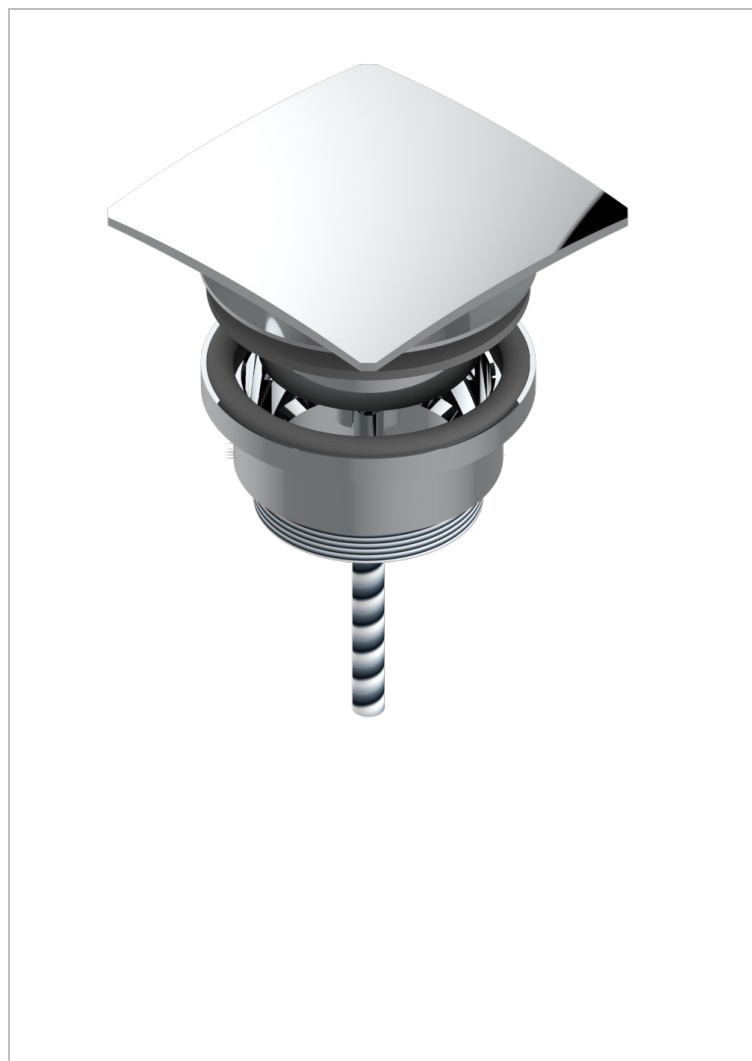

METROPOLIS, KRISTALL SCHWARZ, HEBEL

A2M-316C

Eckiger Waschtischablauf CLIC-CLAC

EIGENSCHAFTEN

- Métropolis, Kristall schwarz, Hebel
- Eckiger Waschtischablauf CLIC-CLAC

VERFÜGBARE OBERFLÄCHEN

Altnickel - H28
Blassgold - F30
Blassgold matt unlackiert - F31
Chrom - A02
Chrom / gold - G02
Chrom matt - C02

Gold - F01
Gold matt - F07
Mattschwarz keramik - D30
Nickel matt - C01
Pvd blush - H62
Pvd blush matt - H60

Pvd bronze braun - F33
Pvd bronze braun matt - F34
Pvd gold - H52
Pvd gold matt - H53
Pvd graphite - H64
Pvd graphite matt - H65