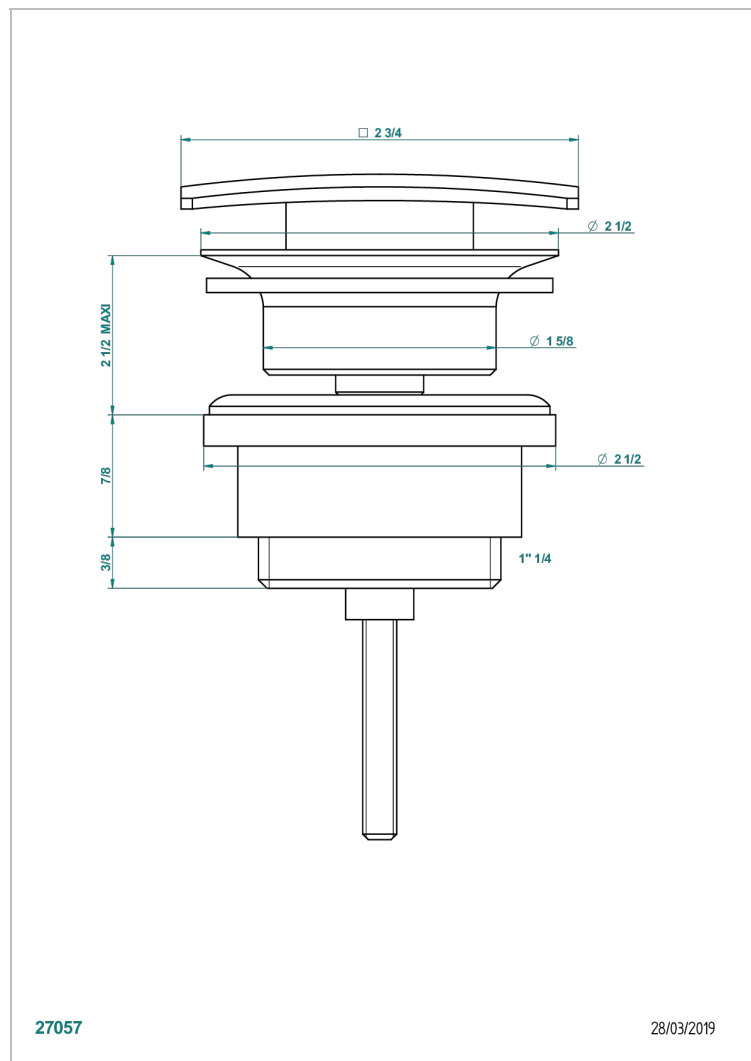

METROPOLIS CRISTAL NOIR A MANETTES

A2M-316C

Vidage de lavabo clic-clac carré

CARACTÉRISTIQUES

- Métropolis Cristal noir à manettes
- Vidage de lavabo clic-clac carré

FINITIONS DISPONIBLES

Chromé - A02
Chromé / doré - G02
Chromé mat - C02
Doré brillant - F01
Doré mat - F07
Nickel brillant - B01