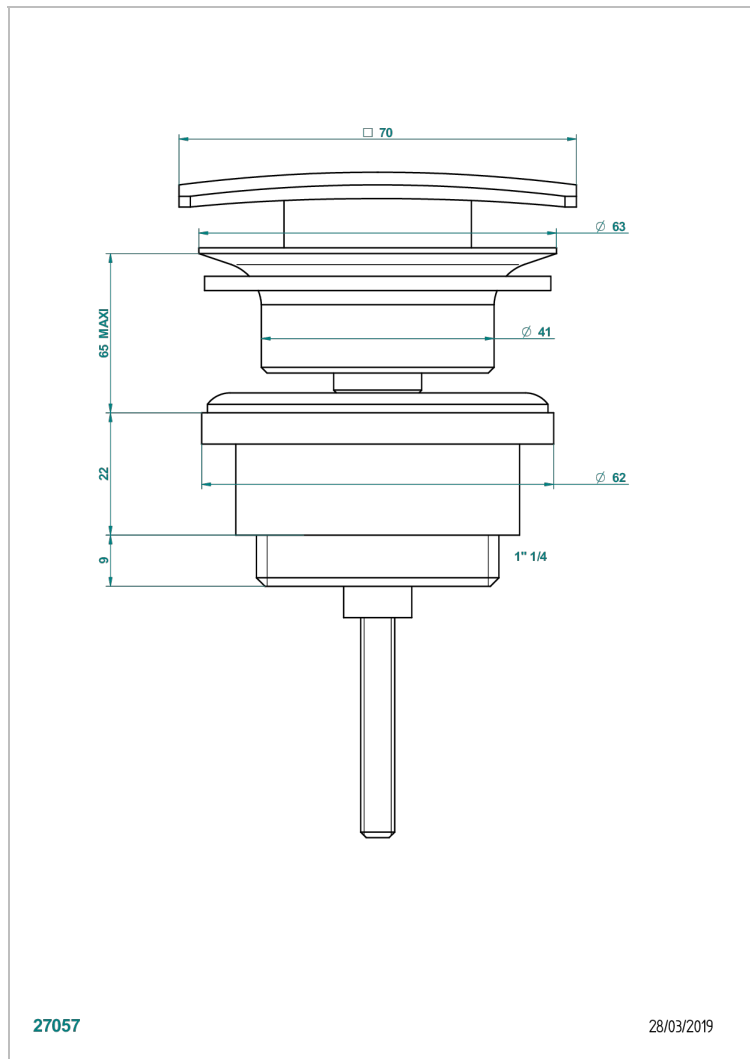

METROPOLIS С РУКОЯТКАМИ С ЧЕРНЫМ ХРУСТАЛЕМ

A2M-316C

Донный клапан квадратный CLIC-CLAC

27057

28/03/2019

ХАРАКТЕРИСТИКИ

- Metropolis с рукоятками с чёрным хрусталём
- Донный клапан квадратный CLIC-CLAC

ДОСТУПНЫЕ ВАРИАНТЫ ПОКРЫТИЙ