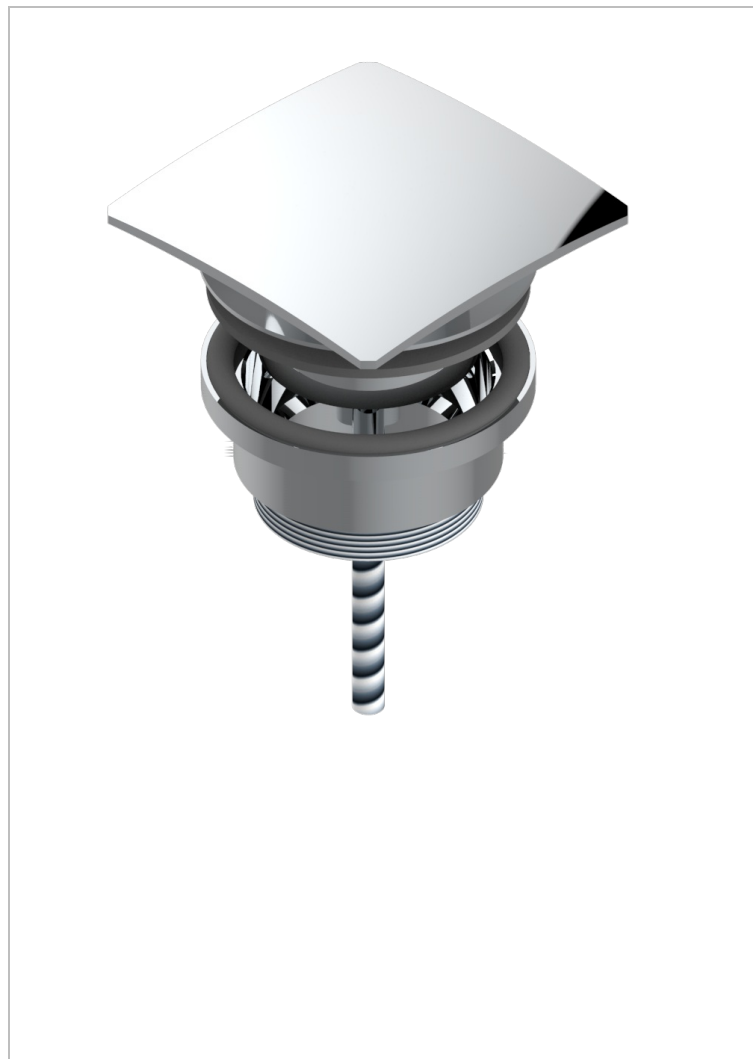

METROPOLIS С РУКОЯТКАМИ С ЧЕРНЫМ ХРУСТАЛЕМ

A2M-316C

Донный клапан квадратный CLIC-CLAC

27057

28/03/2019

ХАРАКТЕРИСТИКИ

- Metropolis с рукоятками с чёрным хрусталём
- Донный клапан квадратный CLIC-CLAC

ДОСТУПНЫЕ ВАРИАНТЫ ПОКРЫТИЙ

Black ceram - D30
Blush PVD - H62
Graphite PVD - H64
Matt Umber PVD - H67
Matt blush PVD - H60
Matt graphite PVD - H65

Umber PVD - H66
Золото - F01
Матовое золото - F07
Матовое светлое золото - F31
Матовый никель - C01
Матовый хром - C02

Никель - B01
Покрытие PVD бронза - F33
Покрытие PVD золотистый цвет - H52
Покрытие PVD латунь - H49
Покрытие PVD матовая бронза - F34
Покрытие PVD матовая латунь - H50

Покрытие PVD матовый золотистый - H53
Покрытие PVD матовый никель - H56
Покрытие PVD никель - H55
Светлое золото - F30
Состаренный никель - H28
Хром - A02