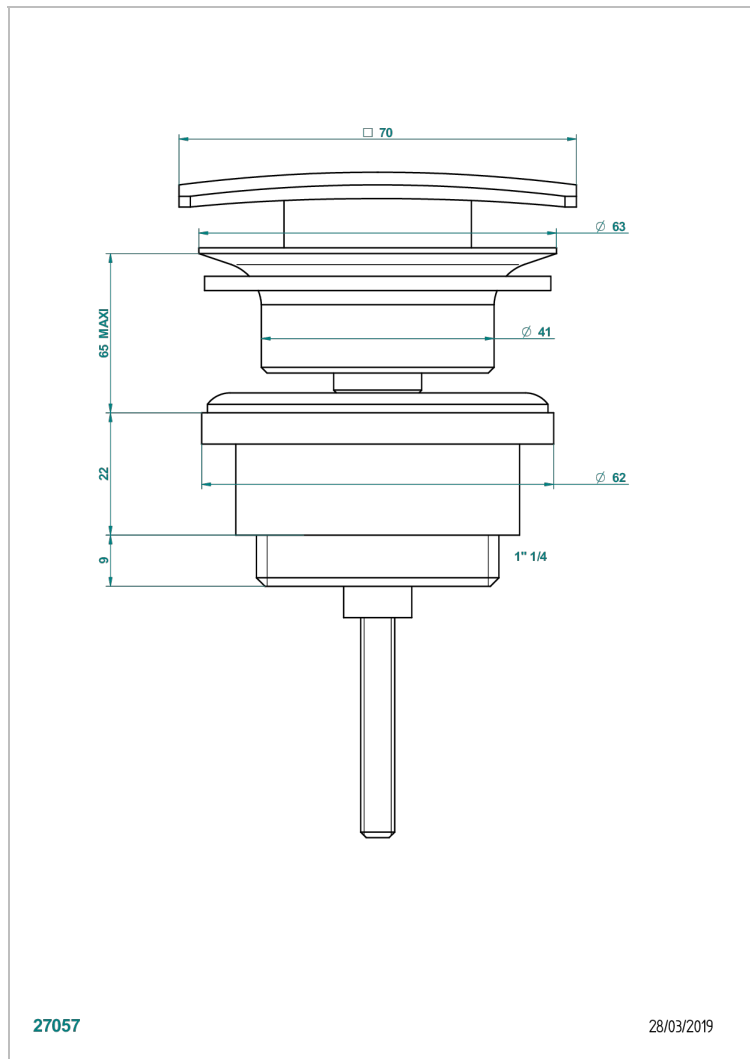

METROPOLIS CRISTAL NOIR A MANETTES

A2M-316C

Vidage de lavabo clic-clac carré

CARACTÉRISTIQUES

- Métropolis Cristal noir à manettes
- Vidage de lavabo clic-clac carré

FINITIONS DISPONIBLES

Chromé - A02
Chromé / doré - G02
Chromé mat - C02
Doré brillant - F01
Doré mat - F07
Nickel brillant - B01

Nickel mat - C01
Noir mat céramique - D30
Or pâle - F30
Or pâle mat - F31
Pvd blush - H62
Pvd blush mat - H60

Pvd couleur bronze brown - F33
Pvd couleur bronze brown - mat - F34
Pvd couleur doré - H52
Pvd couleur doré mat - H53
Pvd couleur laiton - H49
Pvd couleur laiton mat - H50