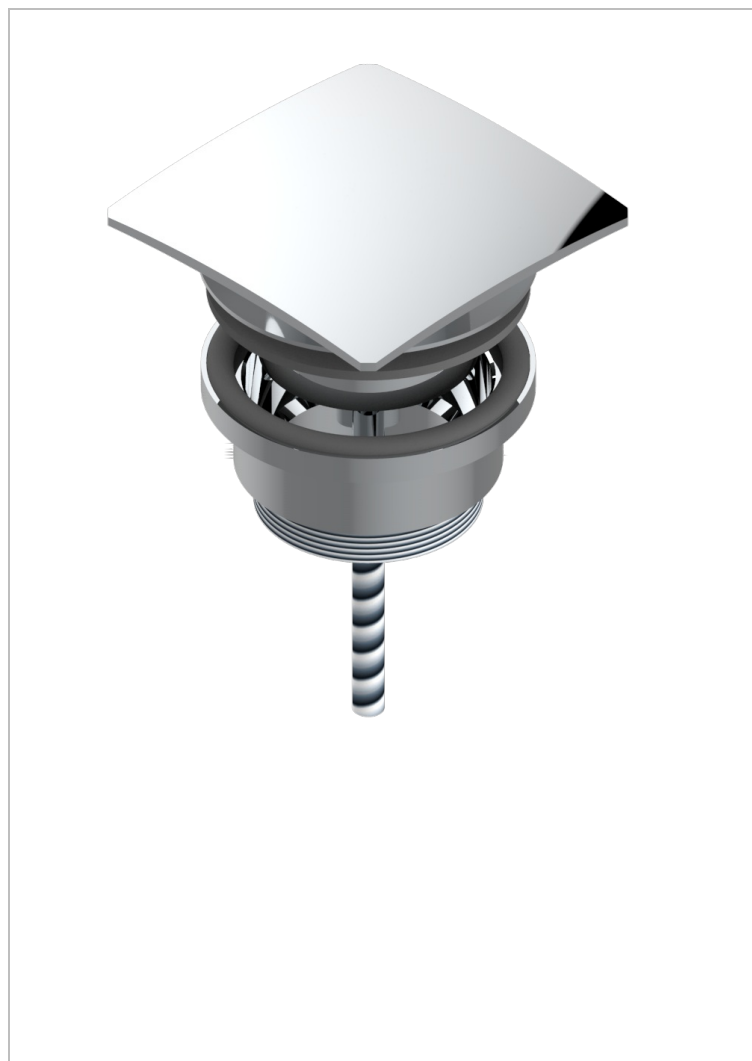

METROPOLIS CRISTAL NEGRO CON MANETAS

A2M-316C

Vaciador de lavabo sistema "clic-clac" cuadrado

27057

28/03/2019

CARACTERÍSTICAS

- Métropolis cristal negro con manetas
- Vaciador de lavabo sistema "clic-clac" cuadrado

ACABADOS DISPONIBLES

Cerámica negra mate - D30
Cromo - A02
Cromo / dorado - G02
Cromo mate - C02
Dorado - F01
Dorado mate - F07

Dorado pálido - F30
Dorado pálido mate (sin barniz) - F31
Níquel - B01
Níquel mate - C01
Níquel viejo - H28
Pvd blush - H62