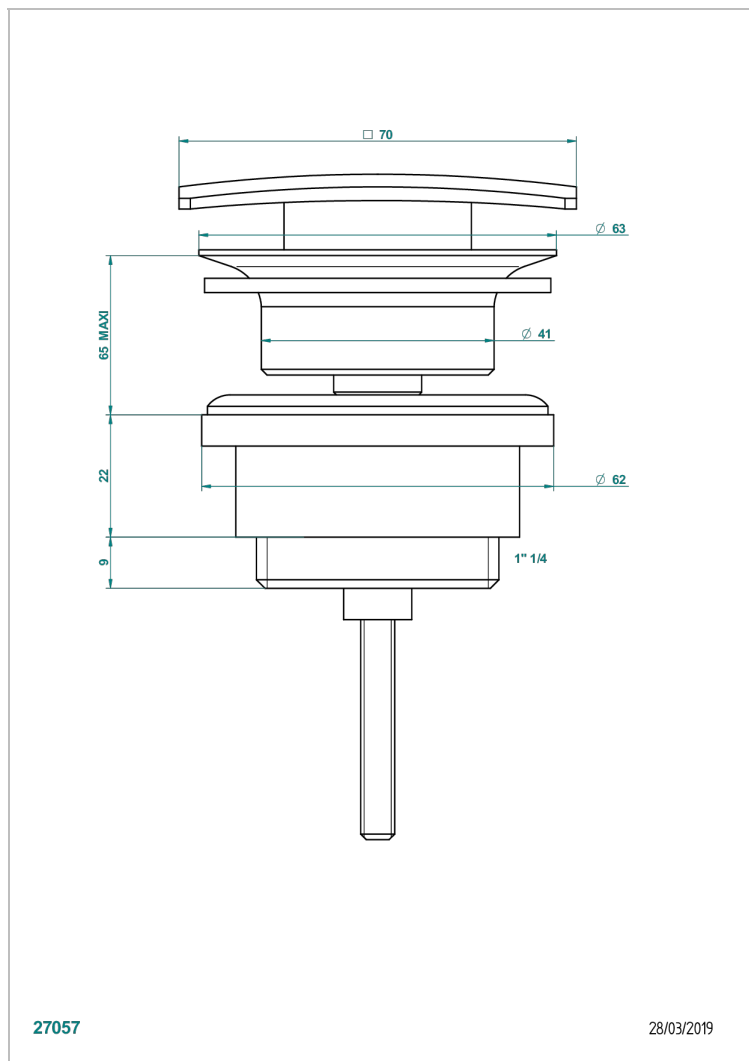

METROPOLIS CRISTAL NEGRO CON MANETAS

A2M-316C

Vaciador de lavabo sistema "clic-clac" cuadrado

27057

28/03/2019

CARACTERÍSTICAS

- Métropolis cristal negro con manetas
- Vaciador de lavabo sistema "clic-clac" cuadrado