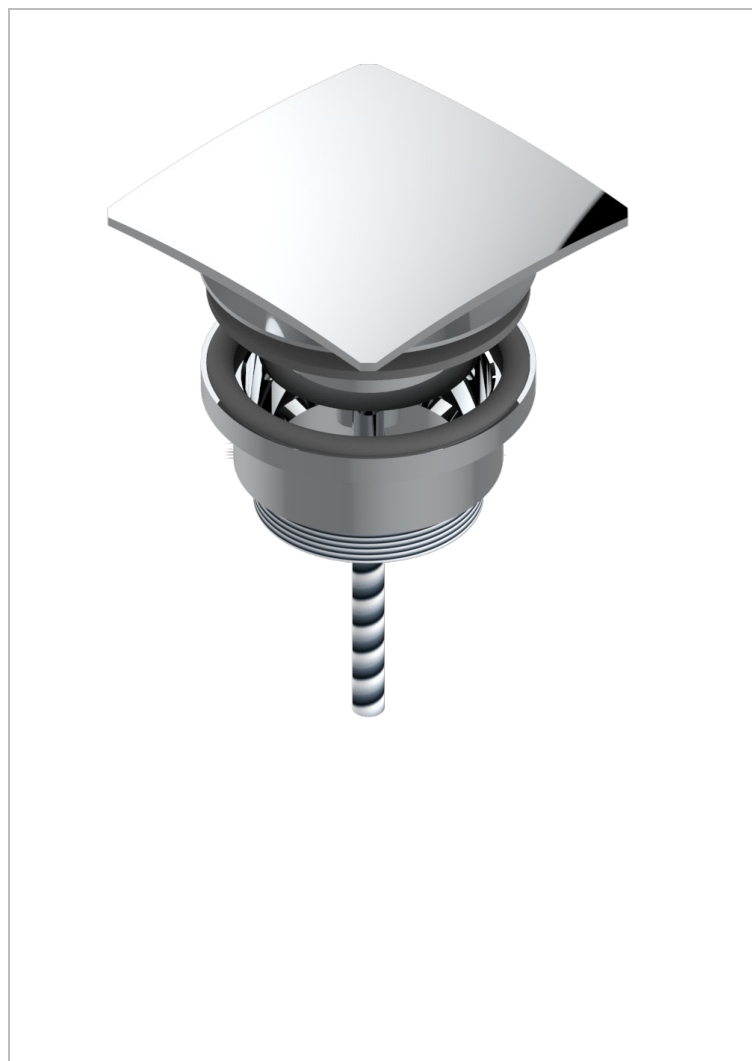

# METROPOLIS, KRISTALL SCHWARZ, HEBEL

A2M-316C

Eckiger Waschtischablauf CLIC-CLAC

## EIGENSCHAFTEN

- Métropolis, Kristall schwarz, Hebel
- Eckiger Waschtischablauf CLIC-CLAC

## VERFÜGBARE OBERFLÄCHEN

Altnickel - H28  
Blassgold - F30  
Blassgold matt unlackiert - F31  
Chrom - A02  
Chrom / gold - G02  
Chrom matt - C02

Gold - F01  
Gold matt - F07  
Mattschwarz keramik - D30  
Nickel matt - C01  
Pvd blush - H62  
Pvd blush matt - H60

Silbernickel - B01