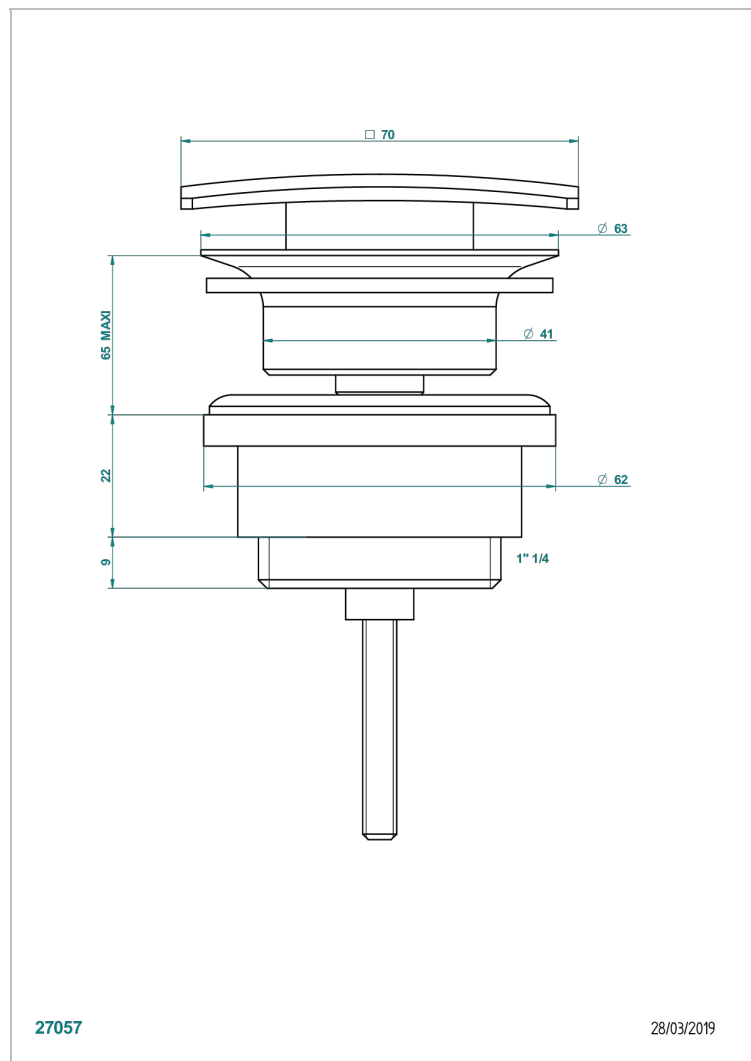

# METROPOLIS, KRISTALL SCHWARZ, HEBEL

A2M-316C

Eckiger Waschtischablauf CLIC-CLAC

## EIGENSCHAFTEN

- Métropolis, Kristall schwarz, Hebel
- Eckiger Waschtischablauf CLIC-CLAC