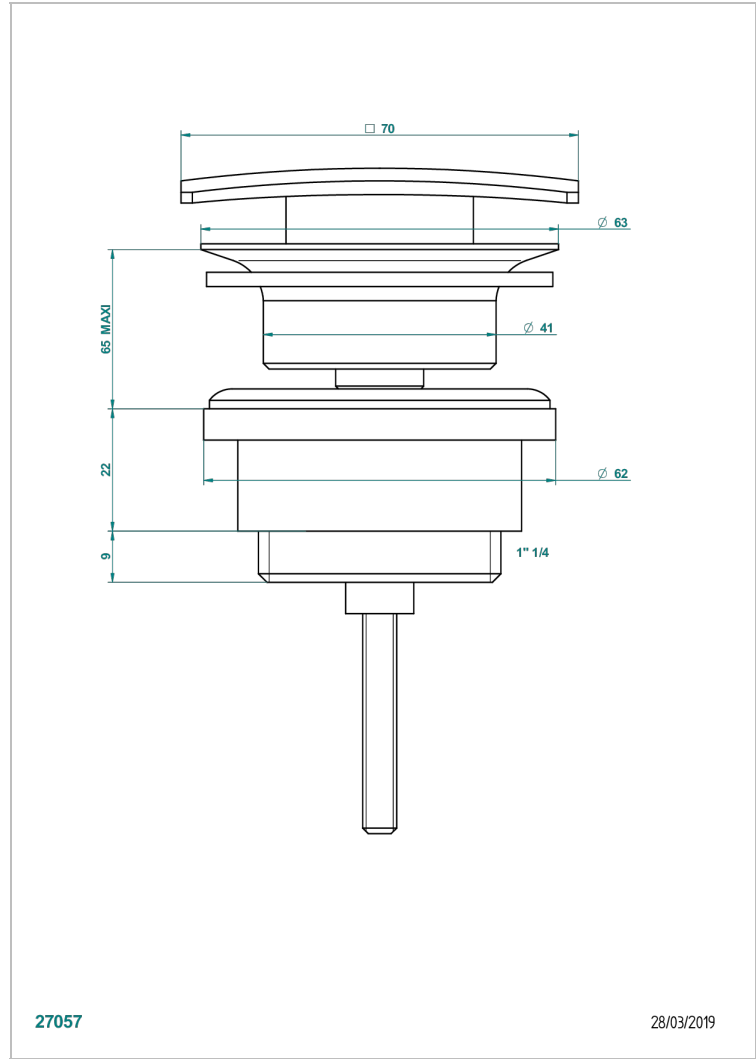

METROPOLIS BLACK CRYSTAL WITH LEVER

A2M-316C

键入式台盆下水器，方形

特色

- Métropolis Black crystal with lever
- 键入式台盆下水器，方形

可选饰面

Black ceram - D30
Blush PVD - H62
Graphite PVD - H64
Matt Umber PVD - H67
Matt blush PVD - H60
Matt graphite PVD - H65