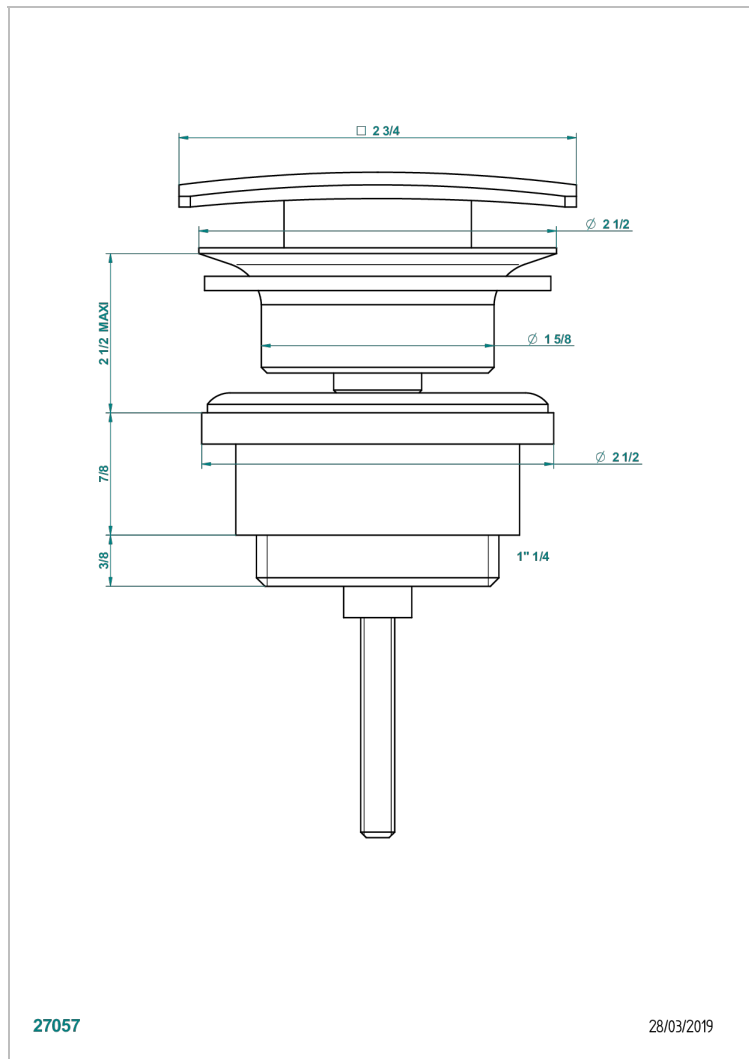

METROPOLIS С РУКОЯТКАМИ С ЧЕРНЫМ ХРУСТАЛЕМ

A2M-316C

Донный клапан квадратный CLIC-CLAC

27057

28/03/2019

ХАРАКТЕРИСТИКИ

- Metropolis с рукоятками с чёрным хрусталём
- Донный клапан квадратный CLIC-CLAC

ДОСТУПНЫЕ ВАРИАНТЫ ПОКРЫТИЙ